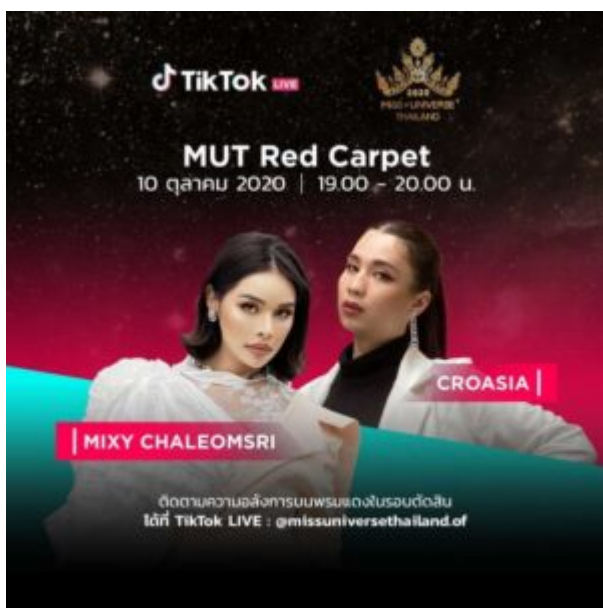

TikTok เอาใจแฟนนางงาม! ส่งตรง TikTok LIVE รอบ Final การประกวด MUT 2020

TikTok แพลตฟอร์มสร้างสรรค์วิดีโอสั้นมาแรงระดับโลก ขอฮีตติดกระแสเอาใจแฟนนางงามชาวไทย จับมือเวทีการประกวดนางงามระดับประเทศ Miss Universe Thailand 2020 หรือ MUT2020 ส่งตรงบรรยากาศสดรอบ Final ผ่าน TikTok LIVE เพื่อให้แฟนนางงามชาวไทยได้ชมบรรยากาศสุดตระการตาและร่วมลุ้นว่าสาวงามคนใดจะคว้ามงกุฎ Miss Universe Thailand ประจำปี 2020 ไปครอง โดยสามารถรับชม TikTok LIVE การประกวดครั้งนี้ได้ผ่านทางแอคเคาน์ @missuniversethailand.of

สำหรับการประกวด Miss Universe Thailand 2020 ถือเป็นเวทีอันทรงเกียรติและได้ถูกพูดถึงอย่างต่อเนื่องตั้งแต่เริ่มต้นเปิดรับสมัคร โดยในการประกวดปีนี้ TikTok ถือเป็นหนึ่งในพันธมิตรอย่างเป็นทางการในการนำเสนอข่าวสาร และอัปเดตกิจกรรมที่น่าสนใจตลอดการประกวดผ่านทางแอคเคาน์ของ Miss Universe Thailand (@missuniversethailand.of) บนแพลตฟอร์ม TikTok นอกจากนี้นางงามผู้เข้าประกวดทั้ง 30 คนที่เข้ารอบสุดท้ายก็ได้มีการเปิดแอคเคาน์ส่วนตัวบน TikTok เพื่อสื่อสารกับเหล่าแฟนนางงามและบอกเล่าเรื่องราวสุดเอ็กซ์คลูซีฟให้แฟนนางงามได้ติดตามกิจกรรมตลอดการเก็บตัวที่ไม่เคยเปิดเผยที่ไหนมาก่อนและตอกย้ำความแรงของ

การประกวด Miss Universe Thailand 2020 ในโค้งสุดท้าย ด้วยการมอบความสุขส่งตรงบรรยากาศการประกวดในรอบ Final ด้วย TikTok LIVE ที่จะมาพร้อมกับมิติใหม่ของการประกวดเพื่อให้แฟนคลับนางงามได้ติดตามและรับชมอย่างใกล้ชิด