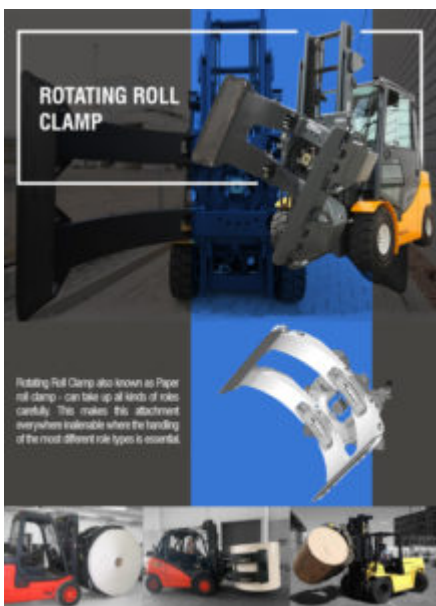

Rotating Roll Clamp อุปกรณ์เสริมรถฟอล์คคลิฟท์

ตอบโจทย์การยกของแบบม้วน และทรงกลม

Rotating Roll Clamp อุปกรณ์เสริมรถฟอล์คคลิฟท์ ช่วยให้การยกสินค้าทรงกลม ท่อ หรือเป็นม้วน สะดวก รวดเร็ว ยิ่งขึ้น

สำหรับอุปกรณ์เสริมรถฟอล์คคลิฟท์แบบอื่นๆ สามารถสอบถามข้อมูล และติดตามข่าวสารจากแมททีเรียล เวิลด์ ได้ที่