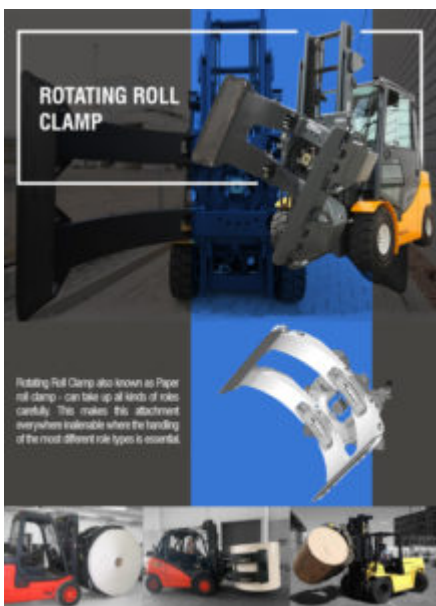

Rotating Roll Clamp อุปกรณ์เสริมรถโฟล์คลิฟท์ ตอบโจทย์การยกของแบบม้วน และทรงกลม

Rotating Roll Clamp อุปกรณ์เสริมรถโฟล์คลิฟท์ ช่วยให้การยกสินค้าทรงกลม ท่อ หรือเป็นม้วน สะดวก รวดเร็ว
ยิ่งขึ้น

สำหรับอุปกรณ์เสริมรถโฟล์คลิฟท์แบบอื่นๆ สามารถสอบถามข้อมูล และติดตามข่าวสารจากแมททีเรียล เวิลด์ ได้ที่