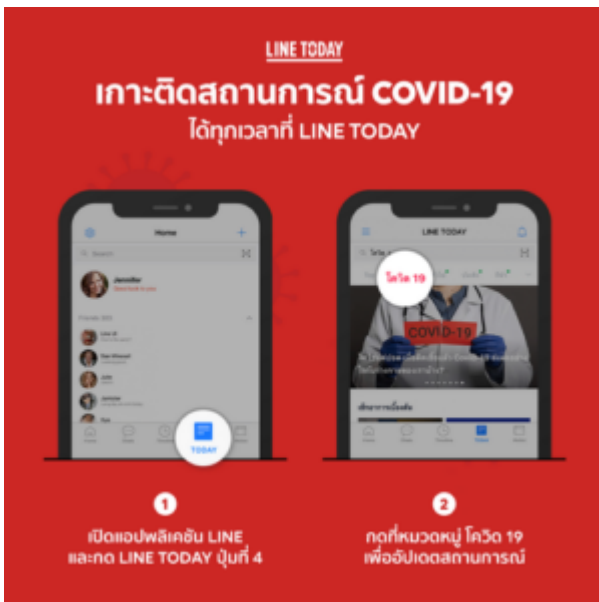

LINE TODAY เพิ่มการเข้าถึงข้อมูลอย่างฉับไว ด้วย แถบเมนูพิเศษ “โควิด 19” ไม่พลาดทุกการอัปเดต สถานการณ์จากแหล่งข้อมูลที่เชื่อถือได้

LINE TODAY เพิ่มการเข้าถึงข้อมูลอย่างฉับไว ด้วยแถบเมนูพิเศษ “โควิด 19” ไม่พลาดทุกการอัปเดตสถานการณ์จากแหล่งข้อมูลที่เชื่อถือได้

จากสถานการณ์การระบาดของไวรัสโคโรนา 2019 (COVID-19) ที่ขณะนี้ เป็นปัญหาครอบคลุมทั่วโลก ซึ่งในประเทศไทยก็มีการแพร่กระจายเป็นวงกว้างมากขึ้น มีจำนวนผู้ติดเชื้อเพิ่มสูงขึ้น ทำให้ต้องมีการติดตามข้อมูลข่าวสารจากแหล่งที่น่าเชื่อถืออย่างต่อเนื่อง LINE TODAY เป็นช่องทางที่รวบรวมความเคลื่อนไหวจากแหล่งข่าวและแหล่งข้อมูลต่าง ๆ มาโดยตลอด และต่อจากนี้ LINE TODAY ขออำนวยความสะดวก ด้วยการเพิ่มแถบเมนู “โควิด 19” หรือ <https://lin.ee/iQ1iRUB/vjky/PR> เพื่อการเข้าถึงข้อมูลอย่างสะดวก รวดเร็ว ทันต่อทุกสถานการณ์ เพื่อประสิทธิภาพสูงสุดที่ผู้ใช้ LINE จะรู้เท่าทัน ตลอดจนป้องกันและปรับตัวได้อย่างเหมาะสมในสภาวะปัจจุบัน