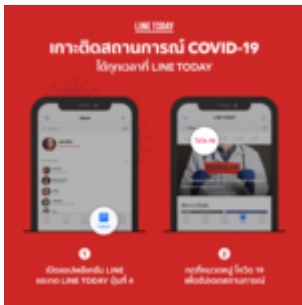

LINE TODAY เพิ่มการเข้าถึงข้อมูลอย่างฉับไว ด้วย แถบเมนูพิเศษ “โควิด 19” ไม่พลาดทุกการอัปเดต สถานการณ์จากแหล่งข้อมูลที่เชื่อถือได้

LINE TODAY เพิ่มการเข้าถึงข้อมูลอย่างฉับไว ด้วยแถบเมนูพิเศษ “โควิด 19” ไม่พลาดทุกการอัปเดตสถานการณ์จากแหล่งข้อมูลที่เชื่อถือได้

จากสถานการณ์การระบาดของไวรัสโคโรนา 2019 (COVID-19) ที่ขณะนี้ เป็นปัญหาครอบคลุมทั่วโลก ซึ่งในประเทศไทยก็มีการแพร่กระจายเป็นวงกว้างมากขึ้น มีจำนวนผู้ติดเชื้อเพิ่มสูงขึ้น ทำให้ต้องมีการติดตามข้อมูลข่าวสารจากแหล่งที่น่าเชื่อถืออย่างต่อเนื่อง LINE TODAY เป็นช่องทางที่รวบรวมความเคลื่อนไหวจากแหล่งข่าวและแหล่งข้อมูลต่าง ๆ มาโดยตลอด และต่อจากนี้ LINE TODAY ขออำนวยความสะดวก ด้วยการเพิ่มแถบเมนู “โควิด 19” หรือ <https://lin.ee/iQ1iRUB/vjky/PR> เพื่อการเข้าถึงข้อมูลอย่างสะดวก รวดเร็ว ทันต่อทุกสถานการณ์ เพื่อประสิทธิภาพสูงสุดที่ผู้ใช้ LINE จะรู้เท่าทัน ตลอดจนป้องกันและปรับตัวได้อย่างเหมาะสมในสภาวะปัจจุบัน