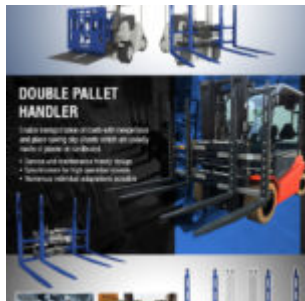

Double Pallet Handler อุปกรณ์เสริมรถฟอร์คลิฟท์ เพิ่มประสิทธิภาพให้การยก-ย้าย ทำได้มากขึ้น!!

Forklift Attachment อุปกรณ์เสริมรถฟอร์คลิฟท์ ช่วยให้การดำเนินงานสามารถปรับเปลี่ยนให้มีความหลากหลายตอบสนองต่อการทำงานได้มากขึ้น