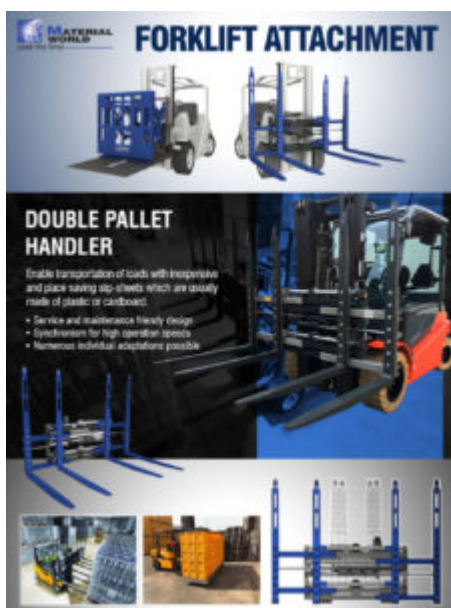

Double Pallet Handler อุปกรณ์เสริมรถฟอร์คลิฟท์ เพิ่มประสิทธิภาพให้การยก-ย้าย ทำได้มากขึ้น!!

Forklift Attachment อุปกรณ์เสริมรถฟอร์คลิฟท์ ช่วยให้การดำเนินงานสามารถปรับเปลี่ยนให้มีความหลากหลายตอบสนองต่อการทำงานได้มากขึ้น