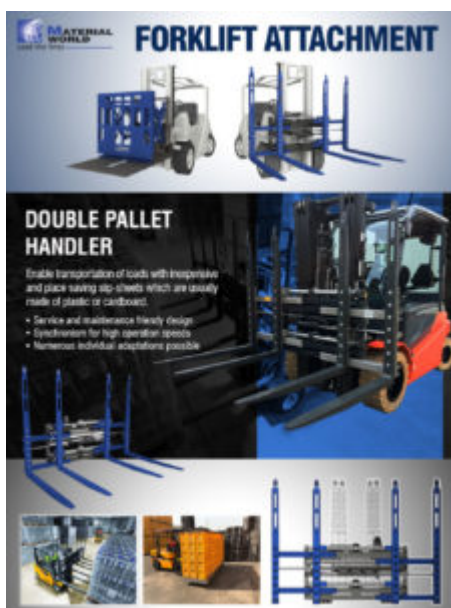

# Double Pallet Handler อุปกรณ์เสริมรถฟอร์คลิฟท์ เพิ่มประสิทธิภาพให้การยก-ย้าย ทำได้มากขึ้น!!

Forklift Attachment อุปกรณ์เสริมรถฟอร์คลิฟท์ ช่วยให้การทำงานสามารถปรับเปลี่ยนให้มีความหลากหลายตอบสนอง  
โจทย์การทำงานได้มากขึ้น