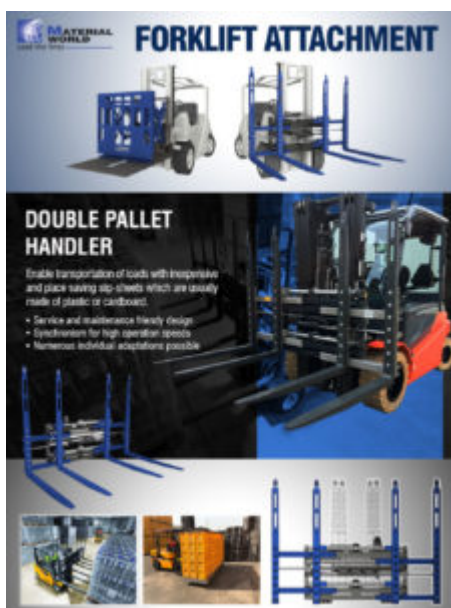

# Double Pallet Handler อุปกรณ์เสริมรถฟอร์คลิฟท์ เพิ่มประสิทธิภาพให้การยก-ย้าย ทำได้มากขึ้น!!

Forklift Attachment อุปกรณ์เสริมรถฟอร์คลิฟท์ ช่วยให้การทำงานสามารถปรับเปลี่ยนให้มีความหลากหลายตอบสนองต่อการทำงานได้มากขึ้น