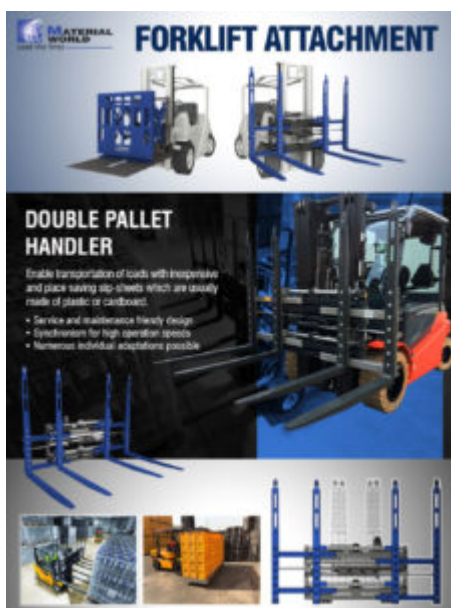

# Double Pallet Handler อุปกรณ์เสริมรถฟอร์คลิฟท์ เพิ่มประสิทธิภาพให้การยก-ย้าย ทำได้มากขึ้น!!

Forklift Attachment อุปกรณ์เสริมรถฟอร์คลิฟท์ ช่วยให้การดำเนินงานสามารถปรับเปลี่ยนให้มีความหลากหลายตอบสนองต่อการทำงานได้มากขึ้น