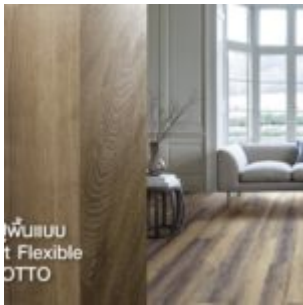

Cotto เปิดตัวสินค้าใหม่ล่าสุด LT แผ่นไม้ปูพื้น Smart Flexible

คอตโต้ โดยบริษัท เอสซีจี เซรามิกส์ จำกัด (มหาชน) ได้เปิดตัวสินค้าใหม่ล่าสุด “ LT ที่สุดของความเป็นธรรมชาติ กับ แผ่นปูพื้นแบบ Smart Flexible by COTTO” เพื่อตอบโจทย์การใช้ชีวิตในยุคปัจจุบันที่ต้องการให้พื้นที่ภายในบ้านเป็น Dream Space สวย สะอาด ปลอดภัย แผ่นปูพื้นแบบ “Smart Flexible by COTTO” ด้วยการคิดค้น Design Technology ที่คัดสรรงานดีไซน์ให้ครอบคลุมกับทุกที่การใช้งาน พร้อมทั้งระบบ Smart Installation ตอบโจทย์การใช้ชีวิต เพื่อเป็นที่สุดของการปรับแต่งพื้นที่ของความสวยงาม

ด้วยการคิดค้น Design Technology ใหม่ล่าสุดของการออกแบบที่คัดสรรลวดลายและผิวสัมผัส สวยสมจริงตามต้นฉบับความเป็นธรรมชาติ พร้อมดีไซน์ที่หลากหลายให้เลือกสรรครอบคลุมทุกพื้นที่ใช้งาน พร้อมทั้งระบบ Smart Installation ที่ให้ความรวดเร็วในการติดตั้ง พร้อมทีมบริการที่ส่งมอบงานอย่างมีประสิทธิภาพ “ LT แผ่นปูพื้นแบบ Smart Flexible by COTTO” คัดสรรใช้วัตถุดิบเฉพาะ Premium Healthy Grade เป็นมิตรทั้งคน สัตว์ และสิ่งแวดล้อม ได้รับการรับรองด้านสิ่งแวดล้อมระดับ World class อีกด้วย นอกจากนี้ยังมีคุณสมบัติพิเศษอื่นอีกมากมายเช่น ทนน้ำ กันปลวก โดยเฉพาะรุ่นพิเศษ มีคุณสมบัติ Shock Absorption ช่วยลดแรงกระแทกและดูดซับแรงกระแทกเมื่อเกิดอุบัติเหตุ เหมาะสำหรับผู้สูงอายุที่ต้องเน้นเรื่องความปลอดภัยเป็นพิเศษ