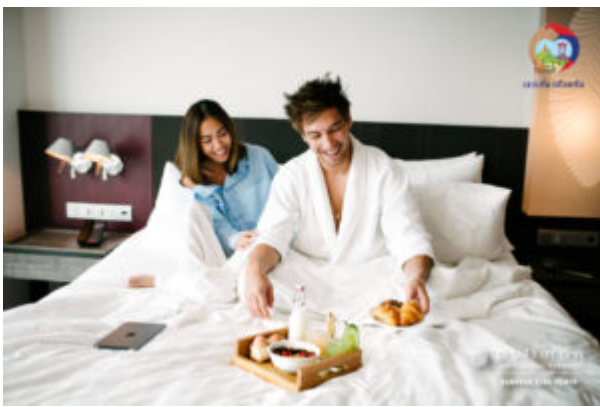

# แพ็คเกจห้องพัก Stay & Dine ณ โรงแรมพูลแมน คิง เพาเวอร์ กรุงเทพฯ

พบกับแพ็คเกจห้องพักใหม่ประจำเดือนตุลาคม 2563 นี้ 'Stay & Dine' โปรโมชันห้องพักในกรุงเทพฯสุดคุ้มรวมอาหารเช้าและบุฟเฟต์อาหารทะเลสำหรับมือค้ำ รวมถึงข้อเสนอพิเศษอื่นๆอีกมากมาย ในราคา 2,199 บาทสุทธิต่อห้องต่อคืน

แพ็คเกจห้องพักใหม่ 'Stay & Dine' พร้อมมอบประสบการณ์การทานอาหารรสเลิศทั่วทั้งโรงแรมฯ แพ็คเกจแสนอร่อยนี้ประกอบด้วยอาหารเช้ากับบุฟเฟต์อาหารทะเลมือค้ำ กับข้อเสนอที่ดีที่สุดมากมายที่ห้องอาหารและบาร์ของเรา ยิ่งไปกว่านั้นรับสิทธิ์เช็คเอาท์ล่วงหน้าถึง 20.00 น. และ Wi-Fi ฟรีทั่วทั้งโรงแรมฯ

ระยะเวลาจอง: 7 – 21 ตุลาคม 2563

ระยะเวลาเข้าพัก: 7 ตุลาคม – 23 ธันวาคม 2563 (อาทิตย์ – พุธสัปดาห์)

แพ็คเกจห้องพักรวมถึง:

- ค่าห้องพักเริ่มต้น 2,199 บาทสุทธิต่อห้องต่อคืน
- อาหารเช้าทุกวันสำหรับ 2 ท่านที่ห้องอาหารควีนชั้นล็อบบี้
- บุฟเฟต์อาหารทะเลฟรีสำหรับ 1 ท่าน สำหรับวันจันทร์ – วันพฤหัสบดี ที่ห้องอาหารควีนชั้นล็อบบี้; สำหรับท่านที่ 2 จะได้รับส่วนลด 30% จากราคาเต็ม