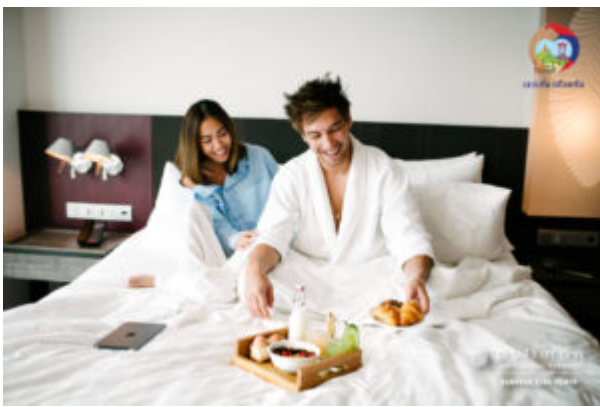

แพ็คเกจห้องพัก Stay & Dine ณ โรงแรมพูลแมน คิง เพาเวอร์ กรุงเทพฯ

พบกับแพ็คเกจห้องพักใหม่ประจำเดือนตุลาคม 2563 นี้ 'Stay & Dine' โปรโมชันห้องพักในกรุงเทพฯ สุดคุ้มรวมอาหารเช้าและบุฟเฟต์อาหารทะเลสำหรับมือค้ำ รวมถึงข้อเสนอพิเศษอื่นๆ อีกมากมาย ในราคา 2,199 บาทสุทธิต่อห้องต่อคืน

แพ็คเกจห้องพักใหม่ 'Stay & Dine' พร้อมมอบประสบการณ์การทานอาหารรสเลิศทั่วทั้งโรงแรมฯ แพ็คเกจแสนอร่อยนี้ประกอบด้วยอาหารเช้ากับบุฟเฟต์อาหารทะเลมือค้ำ กับข้อเสนอที่ดีที่สุดมากมายที่ห้องอาหารและบาร์ของเรา ยิ่งไปกว่านั้นรับสิทธิ์เช็คเอาท์ล่วงหน้าถึง 20.00 น. และ Wi-Fi ฟรีทั่วทั้งโรงแรมฯ