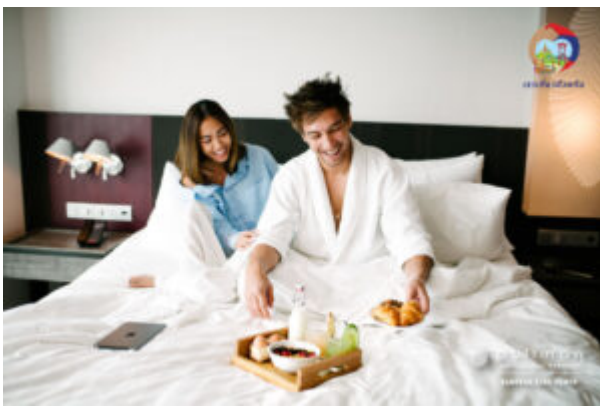

แพ็คเกจห้องพัก Stay & Dine ณ โรงแรมพูลแมน คิง เพาเวอร์ กรุงเทพฯ

พบกับแพ็คเกจห้องพักใหม่ประจำเดือนตุลาคม 2563 นี้ 'Stay & Dine' โปรโมชันห้องพักในกรุงเทพฯสุดคุ้มรวมอาหารเช้าและบุฟเฟต์อาหารทะเลสำหรับมือค้ำ รวมถึงข้อเสนอพิเศษอื่นๆอีกมากมาย ในราคา 2,199 บาทสุทธิต่อห้องต่อคืน

แพ็คเกจห้องพักใหม่ 'Stay & Dine' พร้อมมอบประสบการณ์การทานอาหารรสเลิศทั่วทั้งโรงแรมฯ แพ็คเกจแสนอร่อยนี้ประกอบด้วยอาหารเช้ากับบุฟเฟต์อาหารทะเลมือค้ำ กับข้อเสนอที่ดีที่สุดมากมายที่ห้องอาหารและบาร์ของเรา ยิ่งไปกว่านั้นรับสิทธิ์เช็คเอาท์ล่วงหน้าถึง 20.00 น. และ Wi-Fi ฟรีทั่วทั้งโรงแรมฯ

ระยะเวลาจอง: 7 – 21 ตุลาคม 2563

ระยะเวลาเข้าพัก: 7 ตุลาคม – 23 ธันวาคม 2563 (อาทิตย์ – พุธสัปดาห์)

แพ็คเกจห้องพักรวมถึง:

- ค่าห้องพักเริ่มต้น 2,199 บาทสุทธิต่อห้องต่อคืน
- อาหารเช้าทุกวันสำหรับ 2 ท่านที่ห้องอาหารควีนชั้นล็อบบี้
- บุฟเฟต์อาหารทะเลฟรีสำหรับ 1 ท่าน สำหรับวันจันทร์ – วันพฤหัสบดี ที่ห้องอาหารควีนชั้นล็อบบี้; สำหรับท่านที่ 2 จะได้รับส่วนลด 30% จากราคาเต็ม