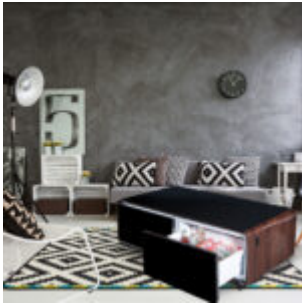

แต่งแต้มโต๊ะกลางธรรมดา ให้กลายเป็นไลฟ์สไตล์ แห่งความสุนทรีย์ ด้วย “Hafele Smart Table Fridge” นวัตกรรมนำสมัยจาก เฮเฟล่

แต่งแต้มโต๊ะกลางธรรมดา ให้กลายเป็นไลฟ์สไตล์แห่งความสุนทรีย์ ด้วย “Hafele Smart Table Fridge”
นวัตกรรมนำสมัยจาก เฮเฟล่

เฮเฟล่ ขอแต่งแต้มภาพธรรมดาให้กลายเป็นนิยามบนความสุนทรีย์ ของโต๊ะรับแขกตัวเดิมๆ สุนวัตกรรมแห่งอนาคต
อย่าง “Hafele Smart Table Fridge” เฟอร์นิเจอร์ที่รวมขีดสุดของไลฟ์สไตล์ไว้ด้วยกัน ในภาพลักษณ์ของโต๊ะสุด
หรู ออกแบบภายใต้แนวคิดนวัตกรรมที่นำสมัย นำพาคุณสู่การใช้ชีวิตที่เหนือระดับ

Smart Table Fridge ถูกดีไซน์ในรูปของโต๊ะกลาง สอดแทรกด้วย 4 ฟังก์ชันการใช้งานอันโดดเด่น รูปลัก
ษณ์ภายนอกเป็นการผสมผสานระหว่างบอดีสีไม้อัดคลาสสิก กับท็อปกระจกเทมเปอร์เพิ่มความโปร่งใสให้พื้นผิว
ปลอดภัยด้วยความหนา 4.2 มิลลิเมตร รับน้ำหนักได้กว่า 390 กิโลกรัม และเสริมด้วยขอบโค้งมนยกระดับความ
ลงตัวไปอีกชั้น สเปซด้านในคือ 2 ช่องแช่เย็นขนาดใหญ่ ความจุ 65 x 2 ลิตร ที่แยกระบบการทำงานจากกัน ทำให้
สามารถปรับอุณหภูมิแยกซ้าย-ขวา ได้ตามความเหมาะสม ตั้งแต่ 1-12 องศาเซลเซียส ควบคุมการใช้งานด้วยจอ
LED Touch Control Panel ช่วยปรับโหมดการทำงานได้สะดวก ทั้งโหมด ECO และโหมดทำความเย็นอัจฉริยะ
ทั้งยังติดตั้งแท่นชาร์จ USB ลำโพงกำลังขับ 40 วัตต์ สามารถใช้ชาร์จแบตเตอรี่มือถือได้ทุกเวลา ส่วนบอดีสีสองข้าง

แทรกด้วยเครื่องเล่นเพลงบลูทูธ พร้อมลำโพง 2 ตัว เชื่อมต่อกับต้นกำเนิดเสียงได้ง่าย รองรับการใช้งานได้กว่า 10 เมตร พร้อมประมวลผลด้วยระบบชิปพาวเวอร์แอมป์แบบดิจิทัล เพื่อให้คุณได้สัมผัสกับประสบการณ์เสียงที่ดีที่สุดด้วยตัวเอง