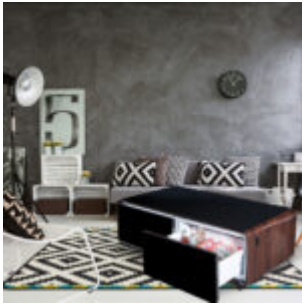

แต่งแต้มโต๊ะกลางธรรมดา ให้กลายเป็นไลฟ์สไตล์ แห่งความสุนทรีย์ ด้วย “Hafele Smart Table Fridge” นวัตกรรมนำสมัยจาก เฮเฟล่

แต่งแต้มโต๊ะกลางธรรมดา ให้กลายเป็นไลฟ์สไตล์แห่งความสุนทรีย์ ด้วย “Hafele Smart Table Fridge”
นวัตกรรมนำสมัยจาก เฮเฟล่

เฮเฟล่ ขอแต่งแต้มภาพธรรมดาให้กลายเป็นนิยามบนความสุนทรีย์ ของโต๊ะรับแขกตัวเดิมๆ สุนวัตกรรมแห่งอนาคต
อย่าง “Hafele Smart Table Fridge” เฟอร์นิเจอร์ที่รวมขีดสุดของไลฟ์สไตล์ไว้ด้วยกัน ในภาพลักษณ์ของโต๊ะสุด
หรู ออกแบบภายใต้แนวคิดนวัตกรรมที่นำสมัย นำพาคุณสู่การใช้ชีวิตที่เหนือระดับ

Smart Table Fridge ถูกดีไซน์ในรูปของโต๊ะกลาง สอดแทรกด้วย 4 ฟังก์ชันการใช้งานอันโดดเด่น รูปลัก
ษณ์ภายนอกเป็นการผสมผสานระหว่างบอดีสีไม้อัดคลาสสิก กับท็อปกระจกเทมเปอร์เพิ่มความโปร่งใสให้พื้นผิว
ปลอดภัยด้วยความหนา 4.2 มิลลิเมตร รับน้ำหนักได้กว่า 390 กิโลกรัม และเสริมด้วยขอบโค้งมนยกระดับความ
ลงตัวไปอีกขั้น สเปซด้านในคือ 2 ช่องแช่เย็นขนาดใหญ่ ความจุ 65 x 2 ลิตร ที่แยกระบบการทำงานจากกัน ทำให้
สามารถปรับอุณหภูมิแยกซ้าย-ขวา ได้ตามความเหมาะสม ตั้งแต่ 1-12 องศาเซลเซียส ควบคุมการใช้งานด้วยจอ
LED Touch Control Panel ช่วยปรับโหมดการทำงานได้สะดวก ทั้งโหมด ECO และโหมดทำความเย็นอัจฉริยะ
ทั้งยังติดตั้งแท่นชาร์จ USB ลำโพงกำลังขับ 40 วัตต์ สามารถใช้ชาร์จแบตเตอรี่มือถือได้ทุกเวลา ส่วนบอดีสองข้าง

แทรกด้วยเครื่องเล่นเพลงบลูทูธ พร้อมลำโพง 2 ตัว เชื่อมต่อกับต้นกำเนิดเสียงได้ง่าย รองรับการใช้งานได้กว่า 10 เมตร พร้อมประมวลผลด้วยระบบชิปพาวเวอร์แอมป์แบบดิจิทัล เพื่อให้คุณได้สัมผัสกับประสบการณ์เสียงที่ดีที่สุดด้วยตัวเอง