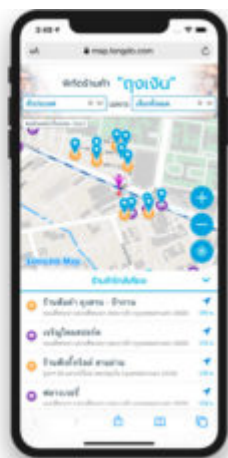

เว็บไซต์แสดงแผนที่ร้านค้าใกล้เคียง “ชิม ช้อป ใช้” รู้พิกัดร้านได้ ไม่ถึง 10 วิ

เว็บไซต์แสดงแผนที่ร้านค้าใกล้เคียง “ชิม ช้อป ใช้” รู้พิกัดร้านได้ ไม่ถึง 10 วินาที

มาตรการ “ชิม ช้อป ใช้” มีผู้ลงทะเบียนมากถึง 10 ล้านคน

แต่หลายท่านอาจจะยังไม่ทราบว่า ร้านค้าใดที่เข้าร่วมในโครงการบ้าง เพราะครั้งจะแห่ไปกันแต่ห้าง ก็ดูจะลำบาก และเสียเวลาต่อคิวเป็นแน่แท้

ทีมนักพัฒนา Longdo.com จึงได้ทำระบบค้นหาร้านค้าใกล้เคียง ตามประเภทร้านค้า และตามตำแหน่งที่เราอยู่

เพื่อให้คนไทยได้รับความสะดวกสบาย ในการเดินทาง

อีกทั้งยังได้นำเงินที่รัฐบาลตั้งใจจะกระตุ้นเศรษฐกิจ ลงไปถึงร้านเล็ก ร้านน้อยได้มากขึ้น

ตามลิงก์นี้เลย >>> <https://map.longdo.com/thungngern/>