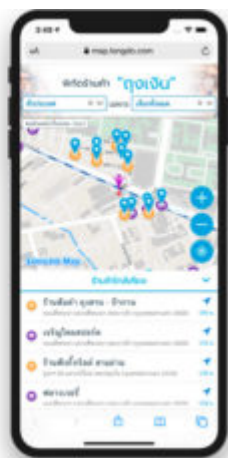

# เว็บไซต์แสดงแผนที่ร้านค้าใกล้เคียง “ชิม ช้อป ใช้” รู้พิกัดร้านได้ ไม่ถึง 10 วิ

เว็บไซต์แสดงแผนที่ร้านค้าใกล้เคียง “ชิม ช้อป ใช้” รู้พิกัดร้านได้ ไม่ถึง 10 วินาที

มาตรการ “ชิม ช้อป ใช้” มีผู้ลงทะเบียนมากถึง 10 ล้านคน

แต่หลายท่านอาจจะยังไม่ทราบว่า ร้านค้าใดที่เข้าร่วมในโครงการบ้าง เพราะครั้งจะแห่ไปกันแต่ห้าง ก็ดูจะลำบาก และเสียเวลาต่อคิวเป็นแน่แท้

ทีมนักพัฒนา Longdo.com จึงได้ทำระบบค้นหาร้านค้าใกล้เคียง ตามประเภทร้านค้า และตามตำแหน่งที่เราอยู่

เพื่อให้คนไทยได้รับความสะดวกสบาย ในการเดินทาง

อีกทั้งยังได้นำเงินที่รัฐบาลตั้งใจจะกระตุ้นเศรษฐกิจ ลงไปถึงร้านเล็ก ร้านน้อยได้มากขึ้น

ตามลิงก์นี้เลย >>> <https://map.longdo.com/thungngern/>