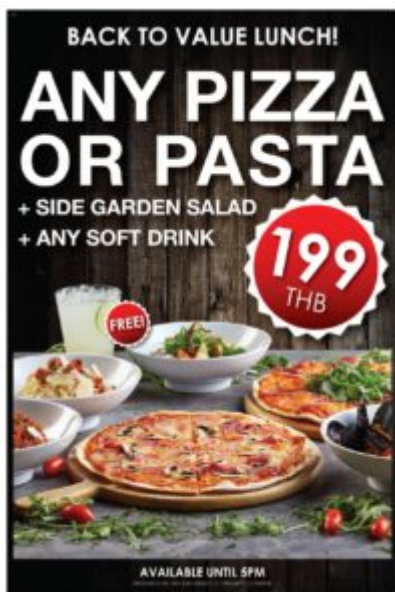

เมนูอาหารกลางวันสุดคุ้ม

ศูนย์การค้ามิลลิ มอลล์ สุขุมวิท 20 เชิญชวนมาอิมเมอร์กับเซตเมนูอาหารกลางวันสุดคุ้ม ที่ ร้านไวน์ คอนเน็คชั่น (Wine Connection) สาขาศูนย์การค้ามิลลิ มอลล์ สุขุมวิท 20 ที่รวบรวมไวน์เลิศรสหลากหลายชนิดจากทั่วโลก พร้อมทั้งอาหารนานาชาติหลากหลายความอร่อยมาไว้ด้วยกันอย่างลงตัว จัดโปรโมชั่น “Back To Value Lunch” เมื่อสั่ง “เมนูพิซซ่า” หรือ “เมนูพาสต้า” เมนูใดหน้าใดก็ได้ ที่ร้านไวน์ คอนเน็คชั่น รัปฟรีทันที! ชุดไฮด์การ์ดเด่นสลัด และเครื่องดื่มชอฟอร์ดริง อาทิ น้ำผลไม้ หรือน้ำอัดลม ในราคาพิเศษเพียง 199 บาท และพิเศษสุด!! เมื่อเพิ่มเงินเพียง 100 บาท รัปทันทีเครื่องดื่มไวน์ 1 แก้วทันที (สั่งอาหารภายในเวลา 17.00 น.)

เติมเต็มความสุขให้อาหารมื้อพิเศษของคุณได้แล้ว ตั้งแต่วันนี้ ถึงวันที่ 30 ก.ย. 62 ที่ร้านไวน์ คอนเน็คชั่น (Wine Connection) ชั้น G ศูนย์การค้ามิลลิ มอลล์ สุขุมวิท 20 เปิดให้บริการทุกวัน ตั้งแต่เวลา 11.00 – 23.00 น.