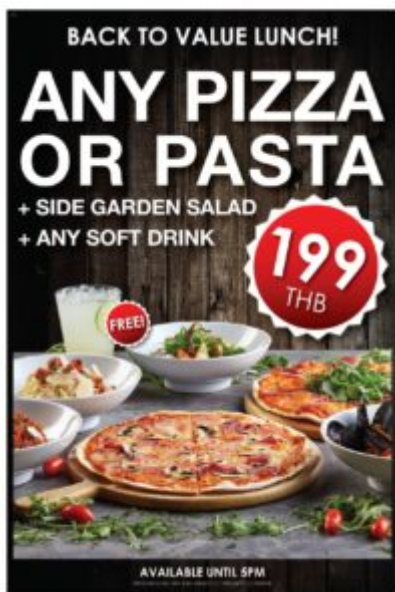

เมนูอาหารกลางวันสุดคุ้ม

ศูนย์การค้ามิลลิ มอลล์ สุขุมวิท 20 เชิญชวนมาอิมพอร์ตกับเซตเมนูอาหารกลางวันสุดคุ้ม ที่ ร้านไวน์ คอนเน็คชั่น (Wine Connection) สาขาศูนย์การค้ามิลลิ มอลล์ สุขุมวิท 20 ที่รวบรวมไวน์เลิศรสหลากหลายชนิดจากทั่วโลก พร้อมทั้งอาหารนานาชาติหลากหลายความอร่อยมาไว้ด้วยกันอย่างลงตัว จัดโปรโมชั่น “Back To Value Lunch” เมื่อสั่ง “เมนูพิซซา” หรือ “เมนูพาสต้า” เมนูใดหน้าใดก็ได้ ที่ร้านไวน์ คอนเน็คชั่น รับประทานที่! ชูด์ไฮด์การ์ดเด่นสลัด และเครื่องดื่มชอฟอร์ดริง อาทิ น้ำผลไม้ หรือน้ำอัดลม ในราคาพิเศษเพียง 199 บาท และพิเศษสุด!! เมื่อเพิ่มเงินเพียง 100 บาท รับประทานเครื่องดื่มไวน์ 1 แก้วทันที (สั่งอาหารภายในเวลา 17.00 น.)

เติมเต็มความสุขให้อาหารมื้อพิเศษของคุณได้แล้ว ตั้งแต่วันนี้ ถึงวันที่ 30 ก.ย. 62 ที่ร้านไวน์ คอนเน็คชั่น (Wine Connection) ชั้น G ศูนย์การค้ามิลลิ มอลล์ สุขุมวิท 20 เปิดให้บริการทุกวัน ตั้งแต่เวลา 11.00 – 23.00 น.