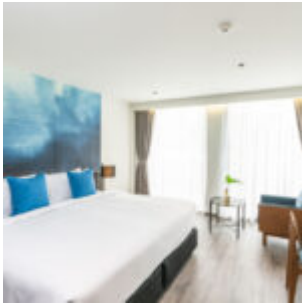

เบสท์เวสเทิร์น โฮเทลแอนด์รีสอร์ท ประกาศเปิด โรงแรมแห่งใหม่ในพัทยา “เบสท์เวสเทิร์น พลัส เน็กเซ็น”

เบสท์เวสเทิร์น โฮเทลแอนด์รีสอร์ท ขยายธุรกิจอย่างต่อเนื่องในประเทศไทย ประกาศเปิดโรงแรมแห่งใหม่ล่าสุดเบสท์เวสเทิร์น พลัส เน็กเซ็น ใจกลางพัทยา เมืองแห่งสีสันแห่งภาคตะวันออก พร้อมเปิดให้บริการวันที่ 1 ตุลาคม 2563

โรงแรมเบสท์เวสเทิร์น พลัส เน็กเซ็น เป็นโรงแรมขนาดกลาง ให้บริการห้องพักและห้องสวีทจำนวน 164 ห้อง ทุกห้องถูกออกแบบตกแต่งในสไตล์ร่วมสมัย พร้อมด้วยอินเทอร์เน็ตความเร็วสูงและสิ่งอำนวยความสะดวกครบครัน ภายในห้องพัก นอกจากนี้ ยังมีบริการและสิ่งอำนวยความสะดวกอื่น ๆ ในโรงแรม อาทิ ร้านอาหาร XSO Kitchen ที่ให้บริการอาหารไทยและนานาชาติ ล็อบบี้บาร์ Exe Bar ให้บริการเครื่องดื่มและขนมขบเคี้ยว ฟิตเนสเซ็นเตอร์ สระว่ายน้ำสำหรับเด็กและผู้ใหญ่ โรงแรมแห่งนี้ตั้งอยู่บนทำเลที่แสนสะดวกดูวิวสวยใจกลางเมือง บนถนนพัทยาเหนือ ใกล้กับหาดพัทยาและแหล่งท่องเที่ยวยอดนิยมที่คุณสามารถเลือกทำกิจกรรมได้มากมาย ไม่ว่าจะเป็น ห้างสรรพสินค้า สวนน้ำ และสนามกอล์ฟชื่อดัง เหมาะสำหรับทั้งการพักผ่อนหลังจากการทำงานหรือผ่อนคลายในวันหยุดแสนสบายของคุณ