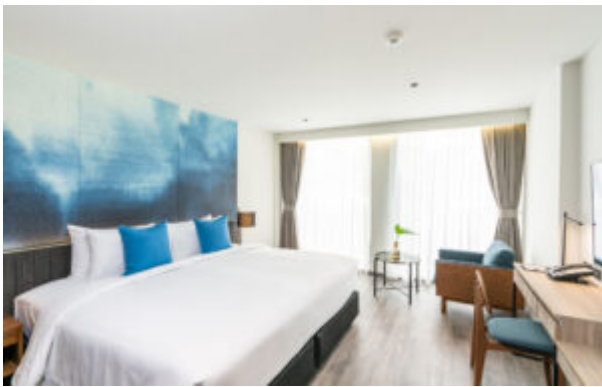

เบสท์เวสเทิร์น โฮเทลแอนด์รีสอร์ท ประกาศเปิด โรงแรมแห่งใหม่ในพัทยา “เบสท์เวสเทิร์น พลัส เน็กเซ็น”

เบสท์เวสเทิร์น โฮเทลแอนด์รีสอร์ท ขยายธุรกิจอย่างต่อเนื่องในประเทศไทย ประกาศเปิดโรงแรมแห่งใหม่ล่าสุดเบสท์เวสเทิร์น พลัส เน็กเซ็น ใจกลางพัทยา เมืองแห่งสีสันแห่งภาคตะวันออก พร้อมเปิดให้บริการวันที่ 1 ตุลาคม 2563

โรงแรมเบสท์เวสเทิร์น พลัส เน็กเซ็น เป็นโรงแรมขนาดกลาง ให้บริการห้องพักและห้องสวีทจำนวน 164 ห้อง ทุกห้องถูกออกแบบตกแต่งในสไตล์ร่วมสมัย พร้อมด้วยอินเทอร์เน็ตความเร็วสูงและสิ่งอำนวยความสะดวกครบครัน ภายในห้องพัก นอกจากนี้ ยังมีบริการและสิ่งอำนวยความสะดวกอื่น ๆ ในโรงแรม อาทิ ร้านอาหาร XSO Kitchen ที่ให้บริการอาหารไทยและนานาชาติ ล็อบบี้บาร์ Exe Bar ให้บริการเครื่องดื่มและขนมขบเคี้ยว ฟิตเนสเซ็นเตอร์ สระว่ายน้ำสำหรับเด็กและผู้ใหญ่ โรงแรมแห่งนี้ตั้งอยู่บนทำเลที่แสนสะดวกดูวิวสวยใจกลางเมือง บนถนนพัทยาเหนือ ใกล้กับหาดพัทยาและแหล่งท่องเที่ยวยอดนิยมที่คุณสามารถเลือกทำกิจกรรมได้มากมาย ไม่ว่าจะเป็น ห้างสรรพสินค้า สวนน้ำ และสนามกอล์ฟชื่อดัง เหมาะสำหรับทั้งการพักผ่อนหลังจากการทำงานหรือผ่อนคลายในวันหยุดแสนสบายของคุณ