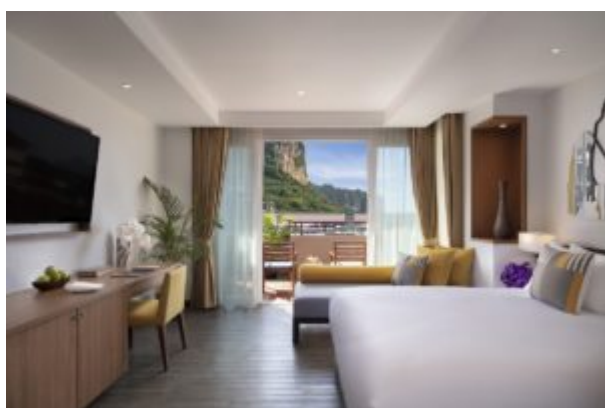

# อวานี อ่าวนาง คลิฟฟ์ กระบี่ รีสอร์ท เปิดให้บริการ แล้วอย่างเต็มรูปแบบ

อวานี อ่าวนาง คลิฟฟ์ กระบี่ รีสอร์ท เปิดให้บริการแล้วอย่างเต็มรูปแบบ

กรุงเทพฯ ประเทศไทย 22 มกราคม 2563 – อวานี โฮเทลส์ แอนด์ รีสอร์ท ประกาศเปิดให้บริการ อวานี อ่าวนาง คลิฟฟ์ กระบี่ รีสอร์ท ซึ่งเป็นรีสอร์ทภายใต้แบรนด์อวานีแห่งแรกในจังหวัดกระบี่ ก่อนการเปิดตัว อวานี พลัส เกาะลันตา รีสอร์ท ที่จะตามมาภายในปีนี้

อวานี อ่าวนาง คลิฟฟ์ กระบี่ รีสอร์ท ตั้งอยู่ย่านชุมชนของอ่าวนาง รายล้อมด้วยทิวทัศน์อันงดงามของเนินเขาหินปูนที่ก่อตัวขึ้นเหนือผืนทะเลอันดามัน เพียงไม่กี่ก้าวจากคาเฟ่และบาร์ท้องถิ่นรวมถึงตลาดคนเดินยามค่ำคีน อ่าวนางไนท์ มาร์เก็ต เป็นทำเลที่ให้ผู้เข้าพักสามารถสัมผัสบรรยากาศอันคึกคักของชุมชนไปพร้อมกับความงดงามตามธรรมชาติของอ่าวนาง

ห้องพักและวิลล่าจำนวน 178 ห้อง ได้รับการตกแต่งในสไตล์ร่วมสมัยสะท้อนภูมิทัศน์ทางธรรมชาติของกระบี่ การออกแบบเน้นให้ความสำคัญกับการพักผ่อนที่สบาย ห้องพักแบบไพรเวทวิลล่าตั้งอยู่บนเนินเขา ทำให้สามารถรับชมทัศนียภาพยามพระอาทิตย์ตกดินสวยงามยิ่งขึ้นจากมุมสูง นอกจากนี้ รีสอร์ทยังครบครันด้วยพื้นที่พักผ่อนรวมถึงสระว่ายน้ำ เดิมเต็มความสมบูรณ์แบบให้แก่นักเดินทางคู่รัก

การฟื้นฟูความสดชื่นและการผ่อนคลายที่ อวานี สปา (AvaniSpa) มีเสน่ห์ยิ่งขึ้นด้วยการให้บริการที่สามารถปรับ

ตามความต้องการของผู้เข้าพักไม่ว่าจะเป็นการบรรเทาความเหนื่อยล้าจากการเดินทางหรือเพื่อสร้างความอภิรมย์ในการผ่อนคลาย นอกจากนี้ อวานี อ่วนาง คลิฟฟ์ กระบี่ รีสอร์ท ยังมีความสวยงามของที่ตั้งโดยรอบ ช่วยสร้างบรรยากาศให้สรวายน้ำยกระดับเพื่อการชมทิวทัศน์ช่วงพระอาทิตย์ตก ห้องออกกำลังกายถูกออกแบบมาเพื่อให้เหมาะกับไลฟ์สไตล์ที่แอคทีฟ สนามเด็กเล่นในร่มและกลางแจ้งเอาใจกลุ่มครอบครัว รวมถึงมีกิจกรรมในคลับสำหรับเด็ก อวานี คிடส์ (AvaniKids)