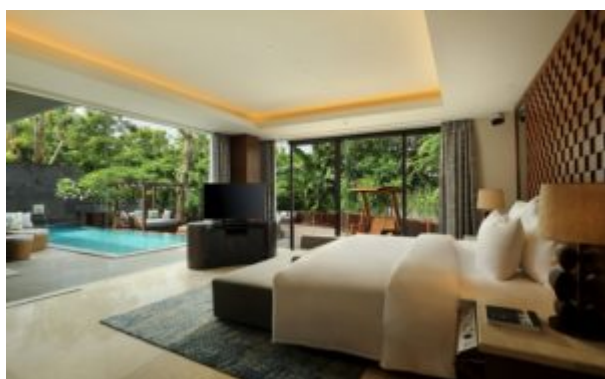

# อนันตรา อุลูวาตู บาห์ลี รีสอร์ท เชิญคุณสัมผัส ประสบการณ์ที่พักโฉมใหม่และสปาพาวิลเลียนแห่ง ใหม่

อนันตรา อุลูวาตู บาห์ลี รีสอร์ท เชิญคุณสัมผัสประสบการณ์ที่พักโฉมใหม่และสปาพาวิลเลียนแห่งใหม่

สิงหาคม พ.ศ. 2562: อนันตรา อุลูวาตู บาห์ลี รีสอร์ท เป็นรีสอร์ทบนหน้าผา ชั้นนำของบาห์ลี ได้เผยโฉมห้องสวีทไพรเวท พูล วิลล่า และเพนท์เฮ้าส์ ที่ได้รับการตกแต่งใหม่อย่างหรูหรา ทั้งหมด 72 ห้อง พร้อมวิวมุมสูงจากหน้าผา มองเห็นเกลียวคลื่นของมหาสมุทรอินเดียม้วนตัวอยู่เบื้องล่าง

ห้องสวีททั้ง 40 ห้อง ไม่ว่าจะเป็น โอเชียน วิว สวีท (Ocean View Suites) โอเชียน วิว พูล สวีท (Ocean View Pool Suites) และ การ์เดน วิว พูล สวีท (Garden View Pool Suites) ได้เพิ่มเติมระบบเสียงด้วยชุดยอดเยี่ยมของ Bose อีกทั้งยังให้ผู้เข้าพักได้ผ่อนคลายกับอ่างจากุซซี่กลางแจ้งสำหรับสองท่าน และดื่มด่ำกับกาแฟหอมกรุ่นจากเครื่องชงกาแฟเนสเปรสโซ่ (Nespresso)

โอเชียน วิว สวีท (Ocean View Suites) มีขนาดกว้างถึง 84 ตารางเมตร โดยมีพื้นที่สำหรับการพักผ่อนในร่ม อีกทั้งจากุซซี่ส่วนตัว พร้อมวิวมุมกว้างของเกลียวคลื่นเบื้องล่าง ซึ่งนับว่าเป็นหนึ่งในหาดที่คลื่นสวยงามไร้ที่ติและถ่ายรูปสวยที่สุดในโลก หากผู้มาเยือนอนันตราจะได้เห็นพลังของมหาสมุทรที่ถูกแปรมาเป็นระลอกคลื่นอันทรงพลังและสมบูรณ์แบบ

ด้าน โอเชียน วิว พูล สุวิท (Ocean View Pool Suites) โดดเด่นด้วยรูปลักษณ์ใหม่ ในโทนสีฟ้า น้ำทะเล ที่ได้รับแรงบันดาลใจจากสระว่ายน้ำแบบอินฟินิตี้พูลที่สะท้อนแสงแดดเป็นประกาย และมหาสมุทรสีฟ้าที่ทอดตัวยูเลเยออกไปพร้อมวิวที่ไม่เป็นสองรองใคร โดยยังมีอ่างจากุซซี่ให้ผู้เข้าพักได้ดื่มด่ำกับความงามนี้ได้อย่างเป็นส่วนตัว