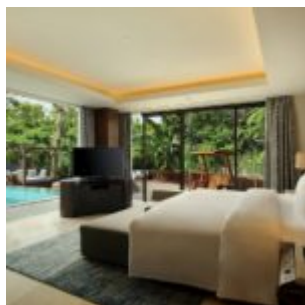

# อนันตรา อุลูวาตู บาห์ลี รีสอร์ท เชิญคุณสัมผัส ประสบการณ์ที่พักโฉมใหม่และสปาพาวิลเลียนแห่ง ใหม่

อนันตรา อุลูวาตู บาห์ลี รีสอร์ท เชิญคุณสัมผัสประสบการณ์ที่พักโฉมใหม่และสปาพาวิลเลียนแห่งใหม่

สิงหาคม พ.ศ. 2562: อนันตรา อุลูวาตู บาห์ลี รีสอร์ท เป็นรีสอร์ทบนหน้าผา ชั้นนำของบาห์ลี ได้เผยโฉมห้องสวีทไพรเวท พูล วิลล่า และเพนท์เฮ้าส์ ที่ได้รับการตกแต่งใหม่อย่างหรูหรา ทั้งหมด 72 ห้อง พร้อมวิวมุมสูงจากหน้าผา มองเห็นเกลียวคลื่นของมหาสมุทรอินเดียม้วนตัวอยู่เบื้องล่าง

ห้องสวีททั้ง 40 ห้อง ไม่ว่าจะเป็น โอเชียน วิว สวีท (Ocean View Suites) โอเชียน วิว พูล สวีท (Ocean View Pool Suites) และ การ์เดน วิว พูล สวีท (Garden View Pool Suites) ได้เพิ่มเติมระบบเสียงด้วยชุดยอดเยี่ยมของ Bose อีกทั้งยังให้ผู้เข้าพักได้ผ่อนคลายกับอ่างจากุซซี่กลางแจ้งสำหรับสองท่าน และดื่มด่ำกับกาแฟหอมกรุ่นจากเครื่องชงกาแฟเนสเปรสโซ่ (Nespresso)

โอเชียน วิว สวีท (Ocean View Suites) มีขนาดกว้างถึง 84 ตารางเมตร โดยมีพื้นที่สำหรับการพักผ่อนในร่ม อีกทั้งจากุซซี่ส่วนตัว พร้อมวิวมุมกว้างของเกลียวคลื่นเบื้องล่าง ซึ่งนับว่าเป็นหนึ่งในหาดที่คลื่นสวยงามไร้ที่ติและถ่ายรูปสวยที่สุดในโลก หากผู้มาเยือนอนันตราจะได้เห็นพลังของมหาสมุทรที่ถูกแปรมาเป็นระลอกคลื่นอันทรงพลังและสมบูรณ์แบบ

ด้าน โอเชียน วิว พูล สุวิท (Ocean View Pool Suites) โดดเด่นด้วยรูปลักษณ์ใหม่ ในโทนสีฟ้า น้ำทะเล ที่ได้รับแรงบันดาลใจจากสระว่ายน้ำแบบอินฟินิตี้พูลที่สะท้อนแสงแดดเป็นประกาย และมหาสมุทรสีฟ้าที่ทอดตัวยูเลเยออกไปพร้อมวิวที่ไม่เป็นสองรองใคร โดยยังมีอ่างจากุซซี่ให้ผู้เข้าพักได้ดื่มด่ำกับความงามนี้ได้อย่างเป็นส่วนตัว