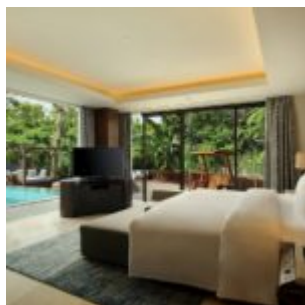

อนันตรา อุลูวาตู บาห์ลี รีสอร์ท เชิญคุณสัมผัส ประสบการณ์ที่พักโฉมใหม่และสปาพาวิลเลียนแห่ง ใหม่

อนันตรา อุลูวาตู บาห์ลี รีสอร์ท เชิญคุณสัมผัสประสบการณ์ที่พักโฉมใหม่และสปาพาวิลเลียนแห่งใหม่

สิงหาคม พ.ศ. 2562: อนันตรา อุลูวาตู บาห์ลี รีสอร์ท เป็นรีสอร์ทบนหน้าผา ชั้นนำของบาห์ลี ได้เผยโฉมห้องสวีทไพรเวท พูล วิลล่า และเพนท์เฮ้าส์ ที่ได้รับการตกแต่งใหม่อย่างหรูหรา ทั้งหมด 72 ห้อง พร้อมวิวมุมสูงจากหน้าผา มองเห็นเกลียวคลื่นของมหาสมุทรอินเดียม้วนตัวอยู่เบื้องล่าง

ห้องสวีททั้ง 40 ห้อง ไม่ว่าจะเป็น โอเชียน วิว สวีท (Ocean View Suites) โอเชียน วิว พูล สวีท (Ocean View Pool Suites) และ การ์เดน วิว พูล สวีท (Garden View Pool Suites) ได้เพิ่มเติมระบบเสียงด้วยชุดยอดเยี่ยมของ Bose อีกทั้งยังให้ผู้เข้าพักได้ผ่อนคลายกับอ่างจากุซซี่กลางแจ้งสำหรับสองท่าน และดื่มด่ำกับกาแฟหอมกรุ่นจากเครื่องชงกาแฟเนสเปรสโซ่ (Nespresso)

โอเชียน วิว สวีท (Ocean View Suites) มีขนาดกว้างถึง 84 ตารางเมตร โดยมีพื้นที่สำหรับการพักผ่อนในร่ม อีกทั้งจากุซซี่ส่วนตัว พร้อมวิวมุมกว้างของเกลียวคลื่นเบื้องล่าง ซึ่งนับว่าเป็นหนึ่งในหาดที่คลื่นสวยงามไร้ที่ติและถ่ายรูปสวยที่สุดในโลก หากผู้มาเยือนอนันตราจะได้เห็นพลังของมหาสมุทรที่ถูกแปรมาเป็นระลอกคลื่นอันทรงพลังและสมบูรณ์แบบ

ด้าน โอเชียน วิว พูล สุวีท (Ocean View Pool Suites) โดดเด่นด้วยรูปลักษณ์ใหม่ ในโทนสีฟ้า น้ำทะเล ที่ได้รับแรงบันดาลใจจากสระว่ายน้ำแบบอินฟินิตี้พูลที่สะท้อนแสงแดดเป็นประกาย และมหาสมุทรสีฟ้าที่ทอดตัวยูเลเยอออกไป พร้อมวิวที่ไม่เป็นสองรองใคร โดยยังมีอ่างจากุซซี่ให้ผู้เข้าพักได้ดื่มด่ำกับความงามนี้ได้อย่างเป็นส่วนตัว