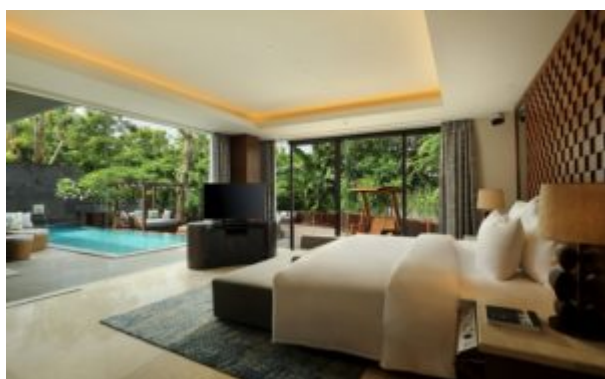

อนันตรา อุลูวาตู บาห์ลี รีสอร์ท เชิญคุณสัมผัส ประสบการณ์ที่พักโฉมใหม่และสปาพาวิลเลียนแห่ง ใหม่

อนันตรา อุลูวาตู บาห์ลี รีสอร์ท เชิญคุณสัมผัสประสบการณ์ที่พักโฉมใหม่และสปาพาวิลเลียนแห่งใหม่

สิงหาคม พ.ศ. 2562: อนันตรา อุลูวาตู บาห์ลี รีสอร์ท เป็นรีสอร์ทบนหน้าผา ชั้นนำของบาห์ลี ได้เผยโฉมห้องสวีทไพรเวท พูล วิลล่า และเพนท์เฮ้าส์ ที่ได้รับการตกแต่งใหม่อย่างหรูหรา ทั้งหมด 72 ห้อง พร้อมวิวมุมสูงจากหน้าผา มองเห็นเกลียวคลื่นของมหาสมุทรอินเดียม้วนตัวอยู่เบื้องล่าง

ห้องสวีททั้ง 40 ห้อง ไม่ว่าจะเป็น โอเชียน วิว สวีท (Ocean View Suites) โอเชียน วิว พูล สวีท (Ocean View Pool Suites) และ การ์เดน วิว พูล สวีท (Garden View Pool Suites) ได้เพิ่มเติมระบบเสียงด้วยชุดยอดเยี่ยมของ Bose อีกทั้งยังให้ผู้เข้าพักได้ผ่อนคลายกับอ่างจากุซซี่กลางแจ้งสำหรับสองท่าน และดื่มด่ำกับกาแฟหอมกรุ่นจากเครื่องชงกาแฟเนสเปรสโซ่ (Nespresso)

โอเชียน วิว สวีท (Ocean View Suites) มีขนาดกว้างถึง 84 ตารางเมตร โดยมีพื้นที่สำหรับการพักผ่อนในร่ม อีกทั้งจากุซซี่ส่วนตัว พร้อมวิวมุมกว้างของเกลียวคลื่นเบื้องล่าง ซึ่งนับว่าเป็นหนึ่งในหาดที่คลื่นสวยงามไร้ที่ติและถ่ายรูปสวยที่สุดในโลก หากผู้มาเยือนอนันตราจะได้เห็นพลังของมหาสมุทรที่ถูกแปรมาเป็นระลอกคลื่นอันทรงพลังและสมบูรณ์แบบ

ด้าน โอเชียน วิว พูล สุวีท (Ocean View Pool Suites) โดดเด่นด้วยรูปลักษณ์ใหม่ ในโทนสีฟ้า น้ำทะเล ที่ได้รับแรงบันดาลใจจากสระว่ายน้ำแบบอินฟินิตี้พูลที่สะท้อนแสงแดดเป็นประกาย และมหาสมุทรสีฟ้าที่ทอดตัวยูเลเยอออกไป พร้อมวิวที่ไม่เป็นสองรองใคร โดยยังมีอ่างจากุซซี่ให้ผู้เข้าพักได้ดื่มด่ำกับความงามนี้ได้อย่างเป็นส่วนตัว