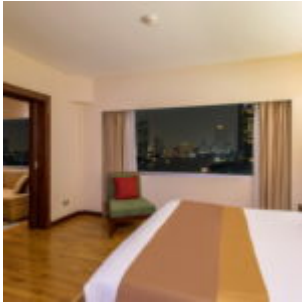

# ห้องพัก 24 ชั่วโมงวิวแม่น้ำเจ้าพระยา

โรงแรมแม่น้ำ รามาดาพลาซ่า ขอเสนอแพคเกจห้องพักราคาพิเศษแบบ 24 ชั่วโมง เพื่อลูกค้าคนไทยหรือชาวต่างชาติที่พำนักในไทย ที่อยากเปลี่ยนบรรยากาศกับห้องพักวิวสวยๆ ของแม่น้ำเจ้าพระยา ในคอนเซ็ปต์เข้าพักเวลาไหน เช็กเอาท์เวลานั้น โปรโมชันนี้ต้องจองภายในสิ้นเดือนพฤษภาคมนี้เท่านั้น และเข้าพักได้ถึงสิ้นเดือนตุลาคม 2563

ห้องแบบดีลักซ์ คืนละ 2,990 บาทถ้วน และ ห้องแบบพลาซ่าสวีท คืนละ 3,590 บาทถ้วน ราคานี้รวมอาหารเช้า 2 ท่าน, ซากาแพยามบ่าย (afternoon tea), อาหารค่ำแบบ (light buffet dinner) และเตียงเสริมฟรีสำหรับเด็กอายุต่ำกว่า 12 ขวบ

โรงแรมแม่น้ำ รามาดาพลาซ่า ตั้งอยู่ถนนเจริญกรุง เป็นโรงแรมประเภทพลอดนุหรีและเป็นซีดีรีสอร์ทที่ พรั่งพร้อมไปด้วยสิ่งอำนวยความสะดวกมากมาย มีห้องพักและห้องสวีททั้งหมด 501 ห้อง ด้วยที่ตั้งอยู่ใจกลางเมือง สามารถเดินทางไปยังสถานที่ต่างๆ ได้สะดวก ทั้งทางรถยนต์ หรือใช้บริการเรือรับส่งของโรงแรมเพื่อไปยังท่าเรือสาทร และเดินทางต่อด้วยรถไฟฟ้าบีทีเอส สถานีสะพานตากสิน และใกล้ทางด่วน