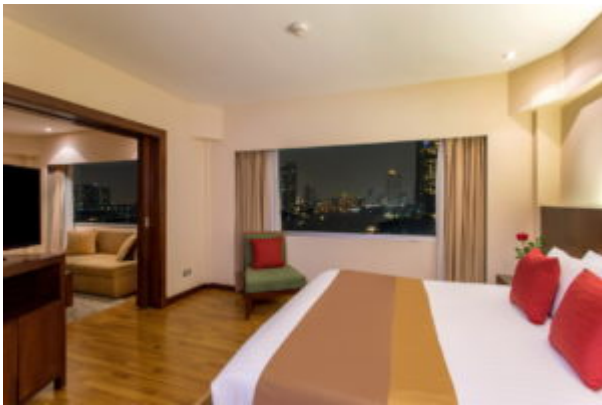

# ห้องพัก 24 ชั่วโมงวิวแม่น้ำเจ้าพระยา

โรงแรมแม่น้ำ รามาดาพลาซ่า ขอเสนอแพคเกจห้องพักราคาพิเศษแบบ 24 ชั่วโมง เพื่อลูกค้าคนไทยหรือชาวต่างชาติที่พำนักในไทย ที่อยากเปลี่ยนบรรยากาศกับห้องพักวิวสวยๆ ของแม่น้ำเจ้าพระยา ในคอนเซ็ปต์เข้าพักเวลาไหน เช็กเอาท์เวลานั้น โปรโมชันนี้ต้องจองภายในสิ้นเดือนพฤษภาคมนี้เท่านั้น และเข้าพักได้ถึงสิ้นเดือนตุลาคม 2563

ห้องแบบดีลักซ์ คืนละ 2,990 บาทถ้วน และ ห้องแบบพลาซ่าสวีท คืนละ 3,590 บาทถ้วน ราคานี้รวมอาหารเช้า 2 ท่าน, ซากาแพยามบ่าย (afternoon tea), อาหารค่ำแบบ (light buffet dinner) และเตียงเสริมฟรีสำหรับเด็กอายุต่ำกว่า 12 ขวบ

โรงแรมแม่น้ำ รามาดาพลาซ่า ตั้งอยู่ถนนเจริญกรุง เป็นโรงแรมประเภทพลอดนุหรีและเป็นซีดีรีสอร์ทที่ พรั่งพร้อมไปด้วยสิ่งอำนวยความสะดวกมากมาย มีห้องพักและห้องสวีททั้งหมด 501 ห้อง ด้วยที่ตั้งอยู่ใจกลางเมือง สามารถเดินทางไปยังสถานที่ต่างๆ ได้สะดวก ทั้งทางรถยนต์ หรือใช้บริการเรือรับส่งของโรงแรมเพื่อไปยังท่าเรือสาทร และเดินทางต่อด้วยรถไฟฟ้าบีทีเอส สถานีสะพานตากสิน และใกล้ทางด่วน