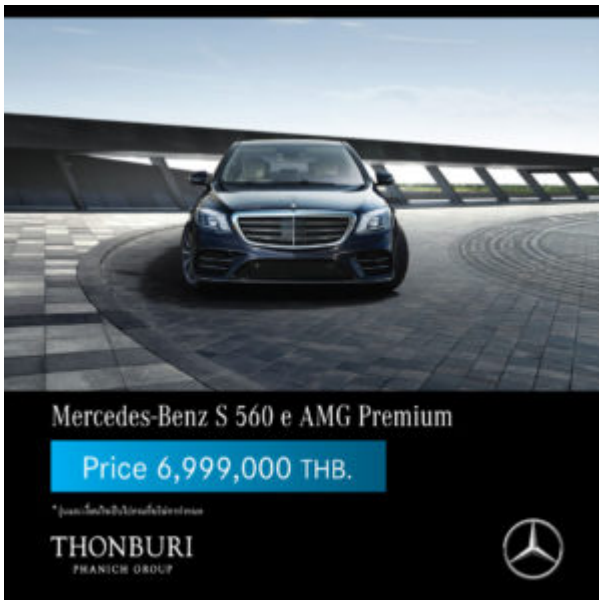

# ธนบุรีพานิช พร้อมให้คุณเป็นเจ้าของ สุดยอดนิยาม ใหม่แห่งความหรูหรา ที่มาพร้อมเทคโนโลยีอันชาญ ฉลาดของ The S Class

พบกับราคาที่คุณสามารถ เป็นเจ้าของได้แล้ววันนี้ พร้อมโปรแกรมผ่อนชำระ หรือส่วนลดสุดพิเศษ และของแถมสุด Exclusive อย่างที่คุณต้องประทับใจ ไปกับบทพิสูจน์ของ Mercedes Benz S560 AMG Premium และรุ่นอื่นๆที่คุณสามารถเป็นเจ้าของได้แล้ววันนี้