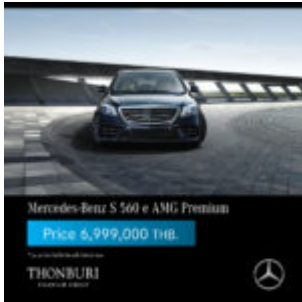

# ธนบุรีพานิช พร้อมให้คุณเป็นเจ้าของ สุดยอดนิยาม ใหม่แห่งความหรูหรา ที่มาพร้อมเทคโนโลยีอันชาญ ฉลาดของ The S Class

พบกับราคาที่คุณสามารถ เป็นเจ้าของได้แล้ววันนี้ พร้อมโปรแกรมผ่อนชำระ หรือส่วนลดสุดพิเศษ และของแถมสุด Exclusive อย่างที่คุณต้องประทับใจ ไปกับบทพิสูจน์ของ Mercedes Benz S560 AMG Premium และรุ่นอื่นๆที่คุณสามารถเป็นเจ้าของได้แล้ววันนี้