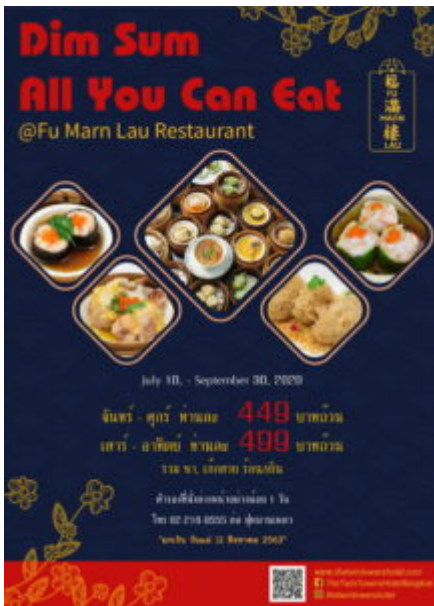

ติ่มซำ.. อิ่มไม่อั้น ที่โรงแรมเดอะ ทวิน ทาวเวอร์

ติ่มซำ.. อิ่มไม่อั้น ที่โรงแรมเดอะ ทวิน ทาวเวอร์

ฟูหมานเหลา โรงแรมเดอะ ทวิน ทาวเวอร์ ขอเชิญทุกท่านอิ่มอร่อยไม่อั้นกับติ่มซำ All You Can Eat มื้อกลางวัน กว่า 30 รายการ ที่มาพร้อมโปรโมชั่นสุดพิเศษในวันธรรมดา 449 .- เสาร์-อาทิตย์ 499 .- รวมชาเก๊กฮวย ร้อน -เย็น พิเศษไปกว่านั้น เปิดปักกิ่ง เพียงตัวละ 499 .- เท่านั้น