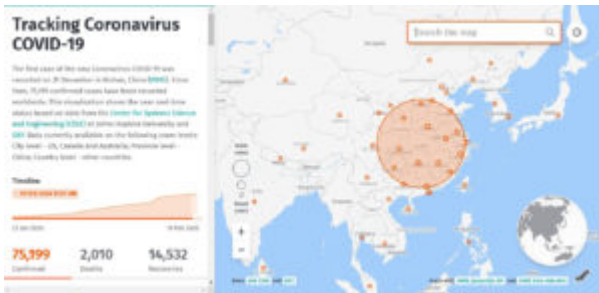

ติดตามสถานการณ์การแพร่ระบาดของ COVID -19 บนแผนที่ดิจิทัลจาก HERE Technologies ได้แบบเรียลไทม์แล้ววันนี้

จากสถานการณ์การแพร่ระบาดของ COVID-19 ที่กระจายไปเกือบทุกพื้นที่ทั่วโลก HERE Technologies จึงพัฒนาแผนที่ที่จะช่วยให้คุณเกาะติดความเคลื่อนไหวของสถานการณ์ดังกล่าวได้แบบเรียลไทม์ พร้อมทั้งรายงานยอดผู้ติดเชื้อและเสียชีวิตทั่วโลกและสถิติแต่ละพื้นที่ที่พบว่ามีการแพร่ระบาดของไวรัส ผ่านเว็บไซต์ <https://developer.here.com/coronavirus/>

หน้าเว็บไซต์จะแสดงผลการแพร่ระบาดและสถิติต่างๆ ที่เกิดขึ้นแบบเรียลไทม์เมื่อได้รับข้อมูลที่ต้องการจากศูนย์วิทยาศาสตร์และวิศวกรรมระบบ (CSSE) ที่ Johns Hopkins University และ DXY โดยรายงานข้อมูลจำแนกไว้ดังนี้

ระดับเมือง – สหรัฐอเมริกา แคนาดา และออสเตรเลีย

ระดับจังหวัด – จีน

ระดับประเทศ – ประเทศอื่น ๆ

โดย JHU CSSE จะทำการอัปเดตข้อมูลในช่วงเวลาทำการของฝั่งตะวันออก ขณะที่ DXY จะอัปเดตข้อมูลตลอดเวลา ทีมงานจะรวบรวมข้อมูลจากแหล่งข้อมูลทั้งสองที่ เพื่อให้สามารถรายงานสถานการณ์ที่เกิดขึ้นได้อย่างต่อเนื่อง ทั้งนี้ Timeline ที่แสดงบนแผนที่ทำให้คุณทราบจำนวนตัวเลขผู้ติดเชื้อที่ถูกต้องตรงกับรายงานความคืบหน้าต่างๆ ของ

หน่วยงานภาครัฐ โดยทางด้านซ้ายของหน้าเว็บไซต์จะแสดงข้อมูลที่ระบุไทม์ไลน์ (Timeline) กราฟแสดงความคืบหน้าสถานการณ์ เช่นเดียวกับแผนที่ทางด้านขวามือ ซึ่งจะรายงานให้คุณทราบความเคลื่อนไหวของสถานการณ์การติดเชื้อทั่วโลกแบบเรียลไทม์