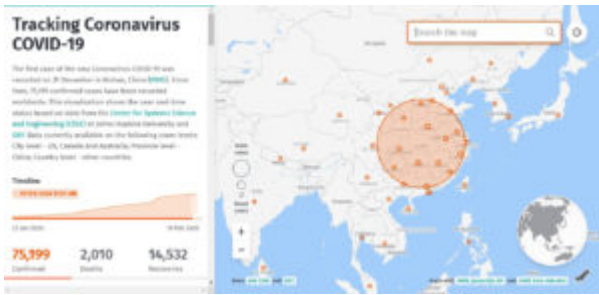

ติดตามสถานการณ์การแพร่ระบาดของ COVID -19 บนแผนที่ดิจิทัลจาก HERE Technologies ได้แบบเรียลไทม์แล้ววันนี้

จากสถานการณ์การแพร่ระบาดของ COVID-19 ที่กระจายไปเกือบทุกพื้นที่ทั่วโลก HERE Technologies จึงพัฒนาแผนที่ที่จะช่วยให้คุณเกาะติดความเคลื่อนไหวของสถานการณ์ดังกล่าวได้แบบเรียลไทม์ พร้อมทั้งรายงานยอดผู้ติดเชื้อและเสียชีวิตทั่วโลกและสถิติแต่ละพื้นที่ที่พบว่ามีการแพร่ระบาดของไวรัส ผ่านเว็บไซต์ <https://developer.here.com/coronavirus/>

หน้าเว็บไซต์จะแสดงผลการแพร่ระบาดและสถิติต่างๆ ที่เกิดขึ้นแบบเรียลไทม์เมื่อได้รับข้อมูลที่ต้องการจากศูนย์วิทยาศาสตร์และวิศวกรรมระบบ (CSSE) ที่ Johns Hopkins University และ DXY โดยรายงานข้อมูลจำแนกไว้ดังนี้

ระดับเมือง – สหรัฐอเมริกา แคนาดา และออสเตรเลีย

ระดับจังหวัด – จีน

ระดับประเทศ – ประเทศอื่น ๆ

โดย JHU CSSE จะทำการอัปเดตข้อมูลในช่วงเวลาทำการของฝั่งตะวันออก ขณะที่ DXY จะอัปเดตข้อมูลตลอดเวลา ทีมงานจะรวบรวมข้อมูลจากแหล่งข้อมูลทั้งสองที่ เพื่อให้สามารถรายงานสถานการณ์ที่เกิดขึ้นได้อย่างต่อเนื่อง ทั้งนี้ Timeline ที่แสดงบนแผนที่ทำให้คุณทราบจำนวนตัวเลขผู้ติดเชื้อที่ถูกต้องตรงกับรายงานความคืบหน้าต่างๆ ของ

หน่วยงานภาครัฐ โดยทางด้านซ้ายของหน้าเว็บไซต์จะแสดงข้อมูลที่ระบุไทม์ไลน์ (Timeline) กราฟแสดงความคืบหน้าสถานการณ์ เช่นเดียวกับกับแผนที่ทางด้านขวามือ ซึ่งจะรายงานให้คุณทราบความเคลื่อนไหวของสถานการณ์การติดเชื้อทั่วโลกแบบเรียลไทม์