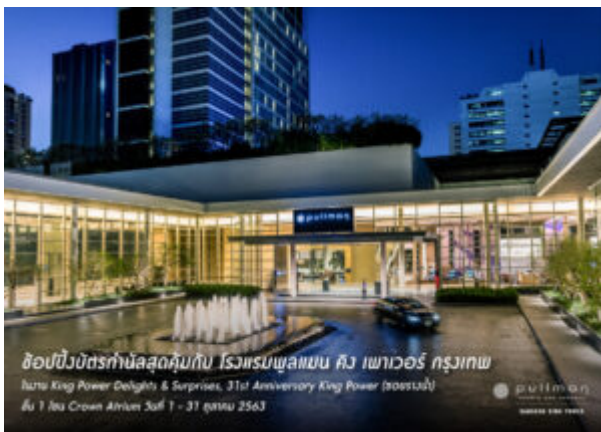

ช้อปปีงบัตรกำนัลสุดคุ้มกับโรงแรมพูลแมน คิง เพาเวอร์ ๓๑ ปี King Power Delights & Surprises 2020

ตั้งแต่วันที่ 1 – 31 ตุลาคม 2563 โรงแรมพูลแมน คิง เพาเวอร์ กรุงเทพฯ ขอเสนอโปรโมชั่นสุดคุ้มแบบจัดเต็มไม่ว่าจะเป็นบุฟเฟต์ซีฟู้ดและอาหารนานาชาติมื้อกลางวันและมื้อค่ำ เซ็ตอาหารญี่ปุ่นสุดพรีเมียม โปรโมชั่นสปาและแพ็คเกจห้องพักสุดคุ้ม ในงาน King Power Delights & Surprises ครบรอบ 31 ปี คิง เพาเวอร์ 2563 โซนคราวน์เอเทรียม ชั้น 1 ณ คิง เพาเวอร์ คอมเพล็กซ์ ซอยรางน้ำ

ข้อเสนอสุดพิเศษ 31 วัน ช้อปมันส์ วันไม่มีไฟล์ด

- ชื้อ 10 แถม 1 บุฟเฟต์ซีฟู้ดและอาหารนานาชาติมื้อกลางวันและมื้อค่ำ ราคาเริ่มต้น 800 บาทสุทธิ จากห้องอาหารควิวีน อันปลัก
- ชื้อ 5 แถม 1 เซ็ตเมนูอาหารญี่ปุ่นประจำฤดูกาลพรีเมียม 3 คอร์ส ราคา 990 บาทสุทธิต่อเซ็ต จากห้องอาหารเท็นชิโนะ
- ชื้อ 5 แถม 1 โปรโมชั่นนวดสปา 1 ชั่วโมง ราคา 790 บาทสุทธิต่อท่าน ณ เลอ สปา
- แพ็คเกจห้องพักราคา 1,799 บาทต่อห้องต่อคืน รวมอาหารเช้าและชุดน้ำชายามบ่าย พร้อมอัพเกรดเป็นห้องดีลักซ์

พบกันได้ในงาน King Power Delights & Surprises ครอบรอบ 31 ปี คิง เพาเวอร์ 2563 โซนคราวน์เอเทรียม ชั้น 1 ณ คิง เพาเวอร์ รางน้ำ ตั้งแต่วันที่ 1 – 31 ตุลาคม 2563 สอบถามข้อมูลเพิ่มเติมที่เบอร์โทรศัพท์ +66 (0) 2680 9999 หรือคลิก <https://bit.ly/3dbm1qT>