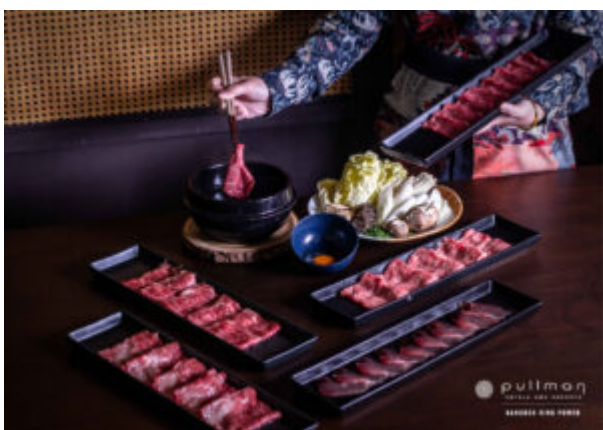

ชุดสุกี่เนื้อวัวซากะพรีเมียมจากประเทศญี่ปุ่น ราคา เริ่มต้น 890 บาทสุทธิ ณ ห้องอาหารเท็นชิโนะ โรงแรมพูลแมน คิง เพาเวอร์ กรุงเทพฯ

คนรักเมนูสุกี่ยกทุกท่านต้องไม่พลาด มาสัมผัสประสบการณ์เนื้อวัวสุดพรีเมียมนำเข้าจากประเทศญี่ปุ่น ‘เนื้อวัวซากะสุกี่ยากี้’ ณ ห้องอาหารเท็นชิโนะ ชั้น 2 ของโรงแรมพูลแมน คิง เพาเวอร์ กรุงเทพฯ ในราคาเริ่มต้นเพียง 890 บาทสุทธิ

เนื้อซากะ – นำเสนอเนื้อวัวคุณภาพดีส่งตรงจากญี่ปุ่น! เนื้อวัวจากประเทศญี่ปุ่นที่มีชื่อเสียงไปทั่วโลกและเป็นที่ยอมรับของนักชิมทุกท่าน ซึ่งเป็นเนื้อวัวที่ดีที่สุดผลิตโดย Saga Beef เป็นแบรนด์เนื้อวากิวที่มีผลผลิตคุณภาพชั้นยอดเยี่ยม เสิร์ฟคู่กับน้ำซุปลากะกัปปุไซและผัก นอกจากนี้เนื้อวัวระดับพรีเมียมแล้วเรายังมีเมนูปลาคัตสึโอะ (Skipjack Tuna) สำหรับผู้ที่ไม่ทานเนื้อวัว ปลาที่ยอดเยี่ยมนี้จะมีเนื้อแน่นมากในฤดูหนาวซึ่งจะทำให้ได้รสชาติที่เข้มข้นเมื่อรับประทานเป็นสุกี่ยากี้ ไม่ว่าคุณจะเลือกแบบไหนก็มั่นใจได้ว่าคุณจะมีช่วงเวลาแห่งการรับประทานอาหารที่น่าประทับใจที่ห้องอาหารเท็นชิโนะ