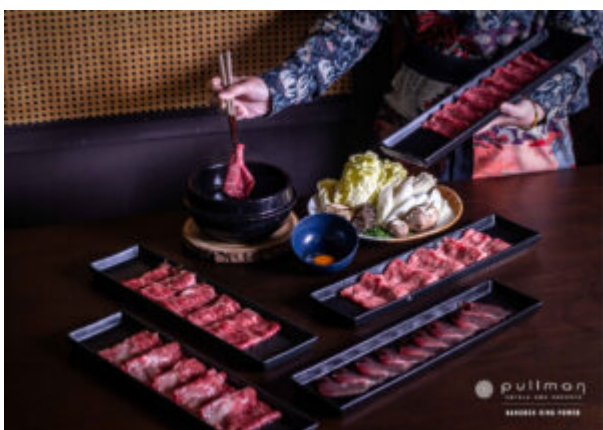

# ชุดสุกี้เนื้อวัวซากะพรีเมียมจากประเทศญี่ปุ่น ราคา เริ่มต้น 890 บาทสุทธิ ณ ห้องอาหารเท็นชิโนะ โรงแรมพูลแมน คิง เพาเวอร์ กรุงเทพฯ

คนรักเมนูสุกี้ทุกท่านต้องไม่พลาด มาสัมผัสประสบการณ์เนื้อวัวสุดพรีเมียมนำเข้าจากประเทศญี่ปุ่น ‘เนื้อวัวซากะสุกี้ยากี้’ ณ ห้องอาหารเท็นชิโนะ ชั้น 2 ของโรงแรมพูลแมน คิง เพาเวอร์ กรุงเทพฯ ในราคาเริ่มต้นเพียง 890 บาทสุทธิ

เนื้อซากะ – นำเสนอเนื้อวัวคุณภาพดีส่งตรงจากญี่ปุ่น! เนื้อวัวจากประเทศญี่ปุ่นที่มีชื่อเสียงไปทั่วโลกและเป็นที่ยอมรับของนักชิมทุกท่าน ซึ่งเป็นเนื้อวัวที่ดีที่สุดผลิตโดย Saga Beef เป็นแบรนด์เนื้อวากิวที่มีผลผลิตคุณภาพชั้นยอดเยี่ยม เสิร์ฟคู่กับน้ำซุปลากะกัปปุไซและผัก นอกจากนี้เนื้อวัวระดับพรีเมียมแล้วเรายังมีเมนูปลาตัดสกีโอะ (Skipjack Tuna) สำหรับผู้ที่ไม่ทานเนื้อวัว ปลาที่ยอดเยี่ยมนี้จะมีเนื้อแน่นมากในฤดูหนาวซึ่งจะทำให้ได้รสชาติที่เข้มข้นเมื่อรับประทานเป็นสุกี้ยากี้ ไม่ว่าคุณจะเลือกแบบไหนก็มั่นใจได้ว่าคุณจะมีช่วงเวลาแห่งการรับประทานอาหารที่น่าประทับใจที่ห้องอาหารเท็นชิโนะ