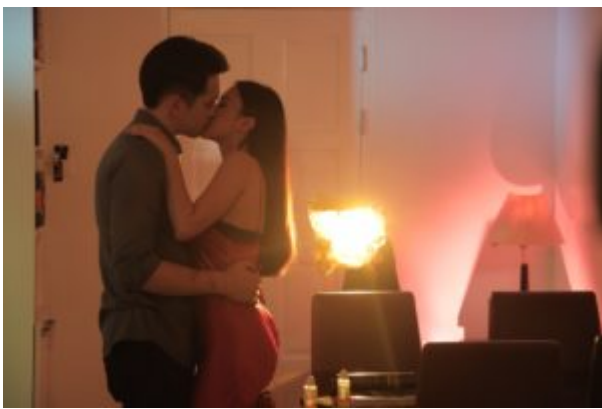

จูบสะเทือนจอ! “อินดี้-กิง” เปิดฉากใส่เต็ม ใน “เสน่หาสตอรี”

“เสน่หา สตอรี” Season 2 ตอน “อ้อฟ” นำแสดงโดย อินดี้ – อินทัช เหลียวรักวงศ์ กับเรื่องราวสุดร้อนแรงในเรื่องของความรัก ที่ดำเนินเรื่องมาถึงการที่โดนแฟนสาว อย่าง “วิว” รับปทโดย กิง – อารีญา ผลฟูตระกูล ปกปิดสถานะมากกว่า 3 ปี โดยอ้างว่าทำเพื่องาน เขายอมคบกับเธอโดยไม่บอกใคร ทำตัวดี ขยันทำงานเพื่อดูแลคนรัก แต่ลับหลัง ใช้ชีวิตหรูหราฟูล่า อ้อฟกลายเป็นแค่ของตาย เป็นที่รองรับอารมณ์ ถูกทุบตีและดูถูกสารพัด โดยในตอนล่าสุดวิวยังบังคับให้อ้อฟซื้อทองให้วิวทุกเดือนรวมถึงออกค่าใช้จ่ายทุกอย่างให้จนอ้อฟไม่เคยเหลือเงินติดตัว โดยวิวอ้างว่าอ้อฟเก็บเงินไม่เป็นวิวจะเป็นคนช่วยเก็บให้ ถ้าครั้งไหนที่วิวอยากได้อะไรแล้วอ้อฟหามาให้ไม่ได้ก็จะโดนวิวทำร้ายร่างกาย ซึ่งอ้อฟก็ทำได้แค่เพียงปกป้องแต่ไม่สวนกลับทำให้อ้อฟมีแผลตามตัวเต็มไปหมด โดยในซีรีส์ ยังตอกย้ำความแซบ เผ็ด ร้อน ด้วยฉากเลิฟซีนสุดดุเดือด จาก “อินดี้” และ “กิง” ที่ต้องบอกไว้ก่อนเลยว่าถึงพริกถึงขิงแน่นอน ฉากนี้ทำเอาทั้งคู่ถึงกับคิดหนัก เพราะเป็นครั้งแรกที่เล่นฉากเลิฟซีนด้วยกันแบบเร้าร้อนแรงที่สุด นับตั้งแต่เล่นละครมาเลย แถมต้องจูบจริงเสียอีก ซึ่งพอถึงคิวถ่ายจริง “กิง” จะต้องค่อยๆ เล้าโลม “อินดี้” อย่างย้วยวนแบบหน้ามิดตามัวเหมือนคนโดนของ แล้วเปิดศึกรักสุดร้อนแรง ใส่กัน ผลัดกันรุกผลัดกันรับสุดซูลมุน ดูเด็ดชนิดที่ว่าทีมงานลุ้นกันตัวเกร็งทีเดียว ทุ่มทუნกันขนาดนี้เพื่ออรรถรสในการชมของทุกคนเลยจริงๆ ต้องรอดติดตามว่าจะสมน้ำสมเนื้อหรือไม่ รอได้เลย ทุกวันจันทร์ เวลา 18.00 น. ทางแอปพลิเคชัน AIS PLAY และกล่อง AIS PLAYBOX เท่านั้น! ติดตามตัวอย่าง ได้ที่ :