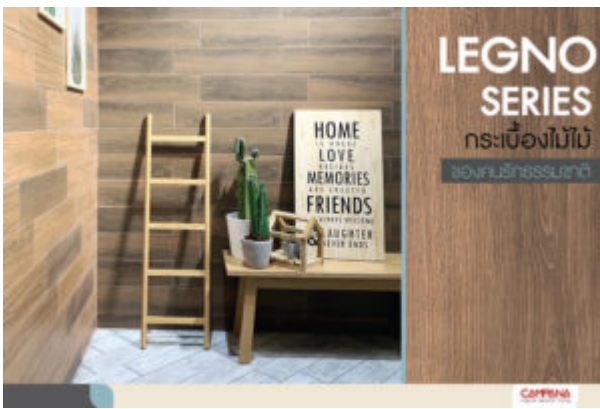

แคมปานา ชวนเลือกกระเบื้องลายไม้ สำหรับคนรัก ธรรมชาติ

แคมปานา (CAMPANA) ตอกย้ำแนวคิด “ชีวิตใกล้ชิดธรรมชาติ (Inspire Natural Living)” ผ่านกระเบื้องเซรามิกที่ถอดแบบวัสดุจากธรรมชาติได้อย่างเสมือนจริงเป็นที่สุด ชวนคนชอบ “บ้านไม้” เลือกกระเบื้องลายไม้ เวอร์ชันใหม่ล่าสุด จาก คัมปานา ชุด Legno (เลกโน) ที่เก็บรายละเอียดความเป็นธรรมชาติ อันโดดเด่นด้วยลวดลาย ร่องรอย และความคมชัดที่เกิดขึ้นเองตามธรรมชาติ ของไม้เนื้อแข็ง อย่างไม้เต็ง ซึ่งเป็นไม้ที่พบได้มากจากร้านขึ้น พร้อมด้วยความเป็น Random Design ที่แคมปานาสร้างสรรค์กระเบื้องลายไม้ขนาด 15 ซม. x 60 ซม. (6” x 24”) ให้มีลวดลายแตกต่างกันอย่างเป็นธรรมชาติในแต่ละแผ่น เหนรมิตให้พื้นที่ธรรมชาติ กลายเป็นพื้นไม้ที่เลียนแบบธรรมชาติได้อย่างเสมือนจริง ที่มีให้เลือกถึง 6 โทนสีธรรมชาติ สามารถปูเรียงต่อเป็นแนวตรง แนวสลับสับหว่าง หรือหลากหลายตามความต้องการ

เลกโน ซีรี่ **หนึ่งในคอลเลกชัน The Forest กลุ่มกระเบื้องลายไม้จาก CAMPANA** โดยผู้ที่สนใจ ชอบตกแต่งบ้านแนวธรรมชาติ ที่ให้ความอบอุ่น สไตล์ “บ้านไม้” อีกหนึ่งในวัสดุยอดนิยมที่ใช้ในการตกแต่งบ้าน สามารถเลือกชมลวดลายของกระเบื้องแคมปานาเพิ่มเติมได้ที่ www.campanatiles.com