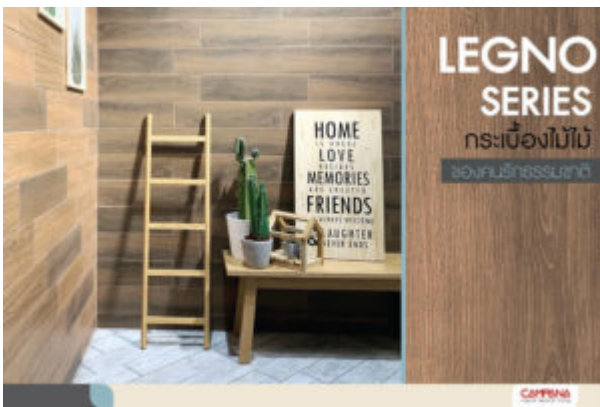

# แคมปานา ชวนเลือกกระเบื้องลายไม้ สำหรับคนรัก ธรรมชาติ

แคมปานา (CAMPANA) ตอกย้ำแนวคิด “ชีวิตใกล้ชิดธรรมชาติ (Inspire Natural Living)” ผ่านกระเบื้องเซรามิกที่ถอดแบบวัสดุจากธรรมชาติได้อย่างเสมือนจริงเป็นที่สุด ชวนคนชอบ “บ้านไม้” เลือกกระเบื้องลายไม้ เวอร์ชันใหม่ล่าสุด จาก คัมปานา ชุด Legno (เลกโน) ที่เก็บรายละเอียดความเป็นธรรมชาติ อันโดดเด่นด้วยลวดลาย ร่องรอย และความคมชัดที่เกิดขึ้นเองตามธรรมชาติ ของไม้เนื้อแข็ง อย่างไม้เต็ง ซึ่งเป็นไม้ที่พบได้มากจากร้านขึ้น พร้อมด้วยความเป็น Random Design ที่แคมปานาสร้างสรรค์กระเบื้องลายไม้ขนาด 15 ซม. x 60 ซม. (6” x 24”) ให้มีลวดลายแตกต่างกันอย่างเป็นธรรมชาติในแต่ละแผ่น เหนรมิตให้พื้นที่ธรรมดา กลายเป็นพื้นที่ไม้ที่เลียนแบบธรรมชาติได้อย่างเสมือนจริง ที่มีให้เลือกถึง 6 โทนสีธรรมชาติ สามารถปูเรียงต่อเป็นแนวตรง แนวสลับสับหว่าง หรือหลากหลายตามความต้องการ

เลกโน ซีรี่ \*\*หนึ่งในคอลเลกชัน The Forest กลุ่มกระเบื้องลายไม้จาก CAMPANA\*\* โดยผู้ที่สนใจ ชอบตกแต่งบ้านแนวธรรมชาติ ที่ให้ความอบอุ่น สไตล์ “บ้านไม้” อีกหนึ่งในวัสดุยอดนิยมที่ใช้ในการตกแต่งบ้าน สามารถเลือกชมลวดลายของกระเบื้องแคมปานาเพิ่มเติมได้ที่ [www.campanatiles.com](http://www.campanatiles.com)