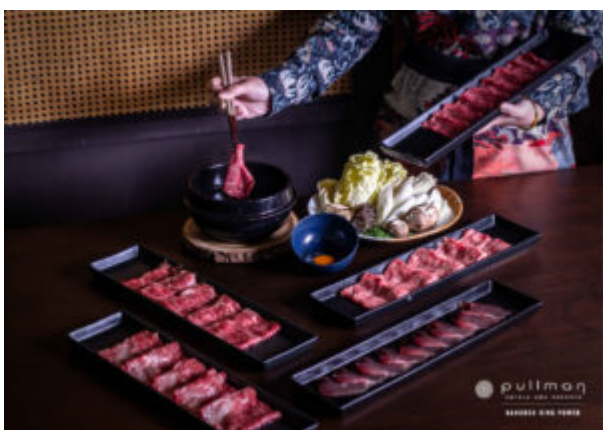

# ชุดสุกี่เนื้อวัวซากะพรีเมียมจากประเทศญี่ปุ่น ราคา เริ่มต้น 890 บาทสุทธิ ณ ห้องอาหารเท็นชิโนะ โรงแรมพูลแมน คิง เพาเวอร์ กรุงเทพฯ

คนรักเมนูสุกี่ยกทุกท่านต้องไม่พลาด มาสัมผัสประสบการณ์เนื้อวัวสุดพรีเมียมนำเข้าจากประเทศญี่ปุ่น ‘เนื้อวัวซากะสุกี่ยากี้’ ณ ห้องอาหารเท็นชิโนะ ชั้น 2 ของโรงแรมพูลแมน คิง เพาเวอร์ กรุงเทพฯ ในราคาเริ่มต้นเพียง 890 บาทสุทธิ

เนื้อซากะ – นำเสนอเนื้อวัวคุณภาพดีส่งตรงจากญี่ปุ่น! เนื้อวัวจากประเทศญี่ปุ่นที่มีชื่อเสียงไปทั่วโลกและเป็นที่ยอมรับของนักชิมทุกท่าน ซึ่งเป็นเนื้อวัวที่ดีที่สุดผลิตโดย Saga Beef เป็นแบรนด์เนื้อวากิวที่มีผลผลิตคุณภาพชั้นยอดเยี่ยม เสิร์ฟคู่กับน้ำซุปลากะกัปปุไซและผัก นอกจากนี้เนื้อวัวระดับพรีเมียมแล้วเรายังมีเมนูปลาคัตสึโอะ (Skipjack Tuna) สำหรับผู้ที่ไม่ทานเนื้อวัว ปลาที่ยอดเยี่ยมนี้จะมีเนื้อแน่นมากในฤดูหนาวซึ่งจะทำให้ได้รสชาติที่เข้มข้นเมื่อรับประทานเป็นสุกี่ยากี้ ไม่ว่าคุณ会选择แบบไหนก็มั่นใจได้ว่าคุณจะมีช่วงเวลาแห่งการรับประทานอาหารที่น่าประทับใจที่ห้องอาหารเท็นชิโนะ